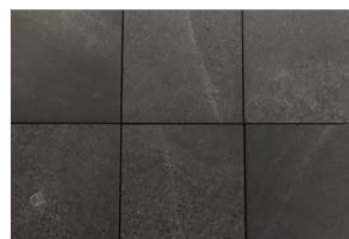

Klinker grå, 15 x 15 cm.