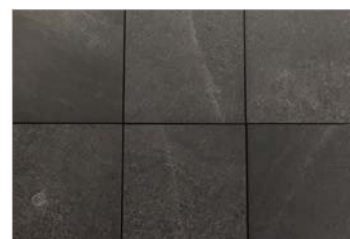

Klinker grå, 15 x 15 cm.