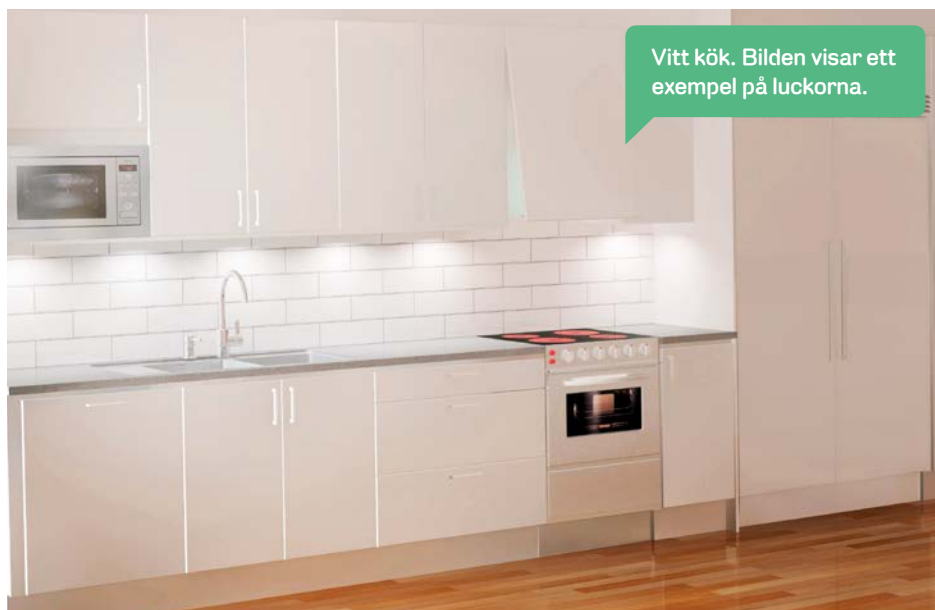

I köken finns också spis med glaskeramikhäll, varmluftsugn och spiskåpa. Även integrerad diskmaskin och micro finns i köket. I standardutförandet är bänkskivan i köket en grå laminatskiva. Som stänkskydd ovanför bänkskivan sitter ett blankt, vitt kakel. Kakelplattorna är avlånga, 30x10 cm, halvt förskjutna.