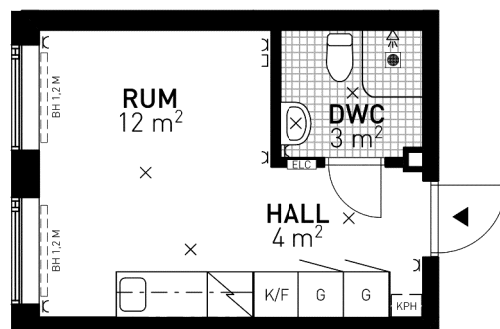

1 rum och kokvrå dusch med wc, 19kvm

Lägenhetsnummer

10911005

Adress:
Åsögatan 44-54

Plan:
1 N

Utskriftsdatum:
2019-11-21

Ritning:
Typ-ritning

Skala:
1: 100

Stockholmshem

Eftersom detta är en typ-ritning kan den avvika från de faktiska förhållandena i lägenheten.

FÖRKLARINGAR

G	GARDEROB x
ST	STAD
KLK	KLADKAMMARE
K/F	KYL/FRYS
(MICRO)	PLATS FÖR MICROVÅGSUGN
ELC	EL - OCH MEDIACENTRAL
KPH	KAPPHYLLA
RÄCKE	BALKONGRÄCKE, INGLASNING
BH	BROSTNINGSHÖJD FÖNSTER (m)

x GARDEROBER INNEHÅLLER INREDNING FÖR KLÄDER, LINNE, STÅD OCH KAPPHYLLA
GOLVMATERIAL: KLINKER I WC/D,
OVRIGA RUM LINOLEUMMATTA MED UPPVIK.

TAKHÖJD 2,65 m

	SPIS
	DISKHO
	ELUTTAG
	MEDIAUTTAG
	LAMPUTTAK TAK
	RADIATOR
	KLINKERGOLV
	LÄGE I BYGGNADEN