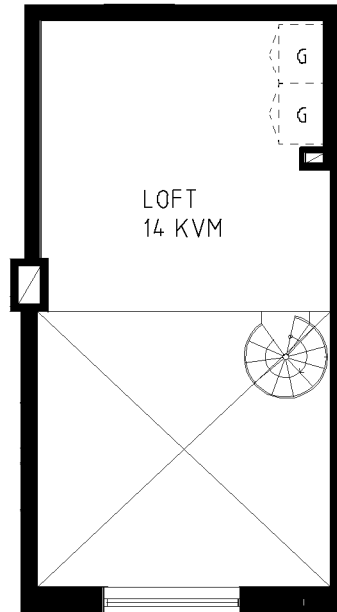

1 rum kokvrå duschrum med wc, 43 kvm

Lägenhetsnummer

26810004

Adress:
Mässvägen 2A

Plan:
Bottenvåning

Utskriftsdatum:
2019-11-21

Ritning:
Typ-ritning

Skala:
1: 100

Stockholmshem

Eftersom detta är en typ-ritning kan den avvika från de faktiska förhållandena i lägenheten.

FÖRKLARINGAR

G GARDEROB
 KLK KLÄDKAMMARE
 KPH KAPPHYLLA
 K/F KYL/FRYS
 FRD LÄGENHETSFÖRRÅD

SPIS

DISKHOAR