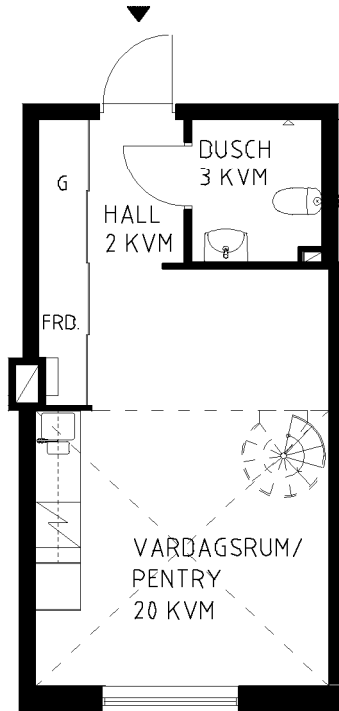

1 rum kokvrå duschrum med wc, 43 kvm

Lägenhetsnummer

26810004

Adress:
Mässvägen 2A

Plan:
Bottenvåning

Utskriftsdatum:
2019-11-21

Ritning:
Typ-ritning

Skala:
1: 100

Stockholmshem

Eftersom detta är en typ-ritning kan den avvika från de faktiska förhållandena i lägenheten.

FÖRKLARINGAR

G GARDEROB
 KLK KLÄDKAMMARE
 KPH KAPPHYLLA
 K/F KYL/FRYS
 FRD LÄGENHETSFÖRRÅD

SPIS

DISKHOAR