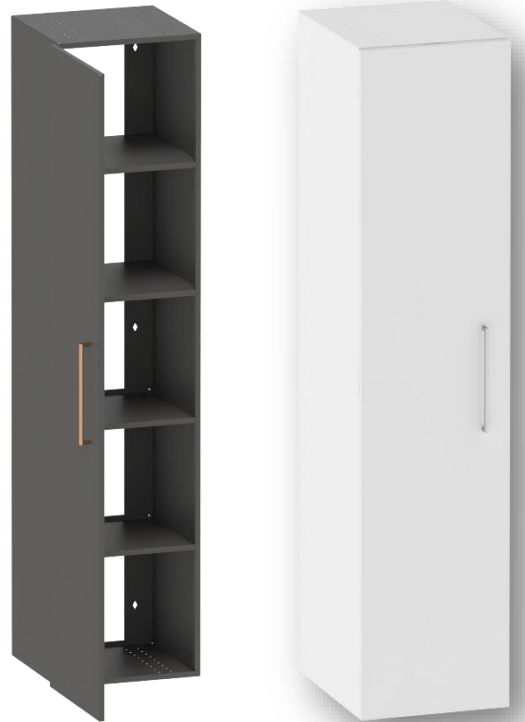

Handduksskåp höjd 170 cm

Solo

Funktioner och egenskaper

Solo handduksskåp går att montera på väggen med dörren antingen höger- eller vänsterhängd. Skåpet är utrustat med 4 fasta hyllplan.

Finns i i färgerna vit och antracit.

Produktinformation

- **Bredd:** 40 cm
- **Höjd:** 170 cm
- **Djup:** 40 cm
- 4 fasta hyllplan
- Färg: Vit eller antracit
- Reversibel dörrhängning

Vissa avvikelser kan förekomma

Pris: 67 kr/månad permanent