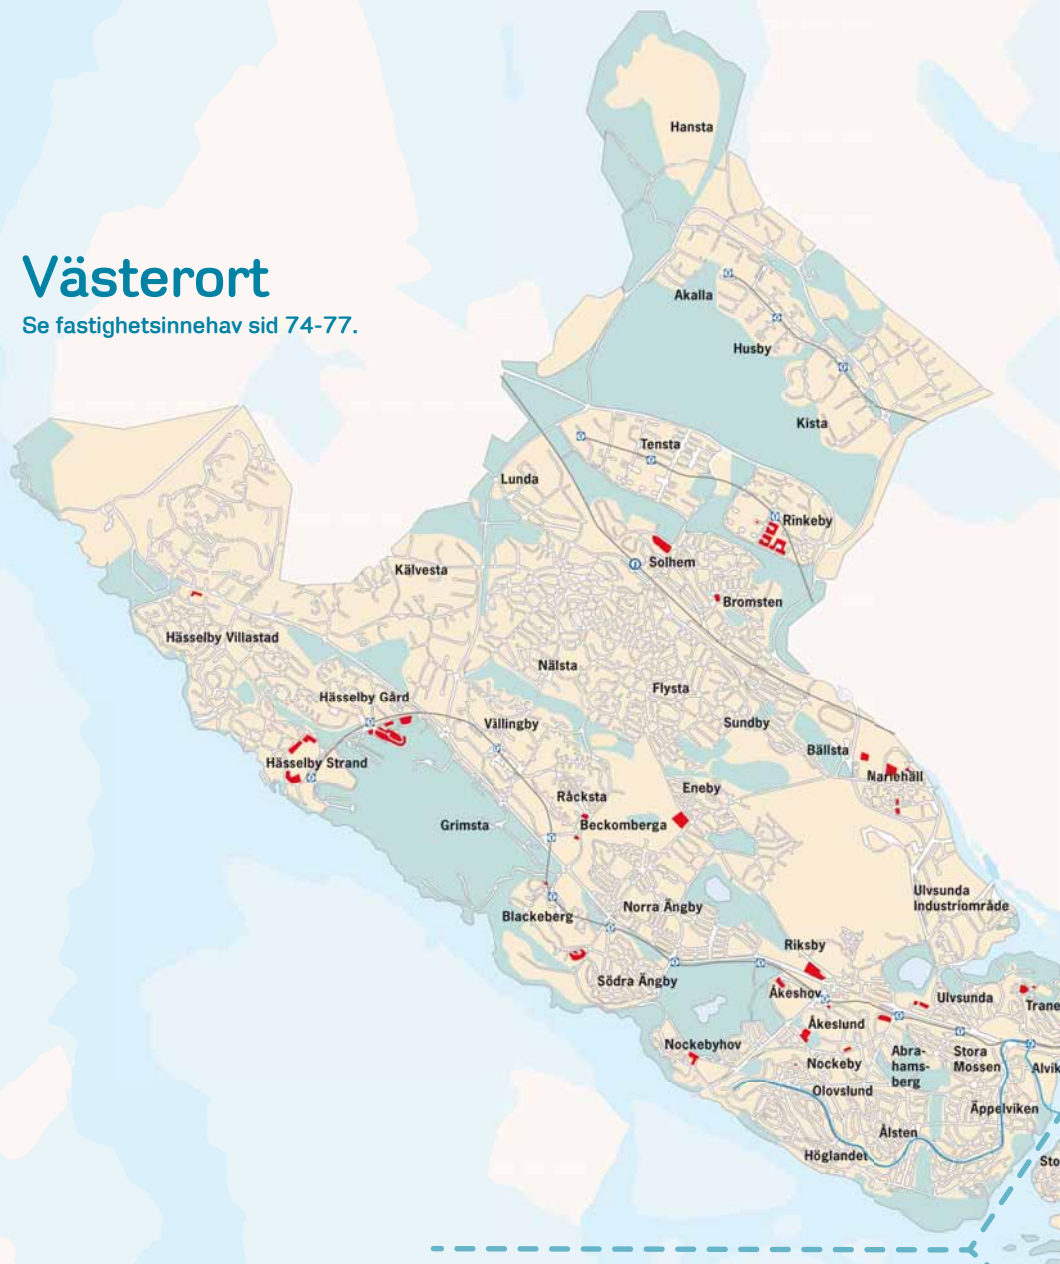

Stockholmskarta

Stockholms shems fastighetsområden är rödmarkerade.

Västerort

Se fastighetsinnehav sid 74-77.

Sydväst

Se fastighetsinnehav sid 84-87.

Innerstaden

Se fastighetsinnehav sid 78-83.