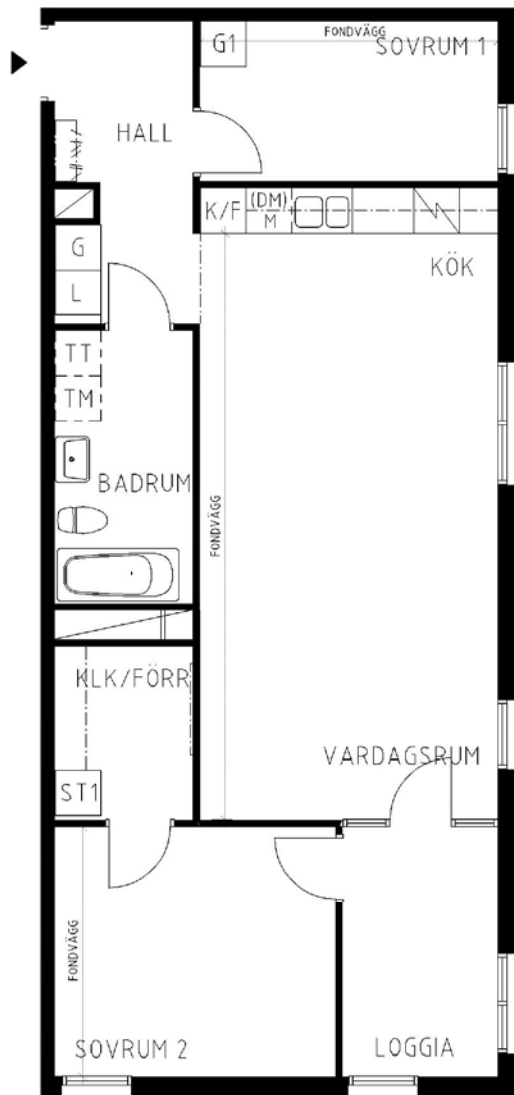

3 rum kök badrum med wc loggia, 80 kvm

Lägenhetsnummer:
2351-0099

Adress:
Pippi Långstrumps Gata 23

Utskriftsdatum:
2011-09-02

Ritning: Skala:
Typ-ritning 1:100

Stockholmshem

Eftersom detta är en typ-ritning kan den avvika från de faktiska förhållandena i lägenheten.

SKALA 1:100

FÖRKLARINGAR

G	GARDEROB
L	LINNESKÅP
ST	STÄD
1	FLYTTBART SKÅP
F	FRYS
K	KYL
K/F	KYL/FRYS
(DM)	FÖRB. PLATS FÖR DISKMASKIN
M	FÖRB. PLATS FÖR MIKROVÅGSUGN
TM	FÖRB. PLATS FÖR TVÄTTMASKIN
TT	FÖRB. PLATS FÖR TORKTUMLARE