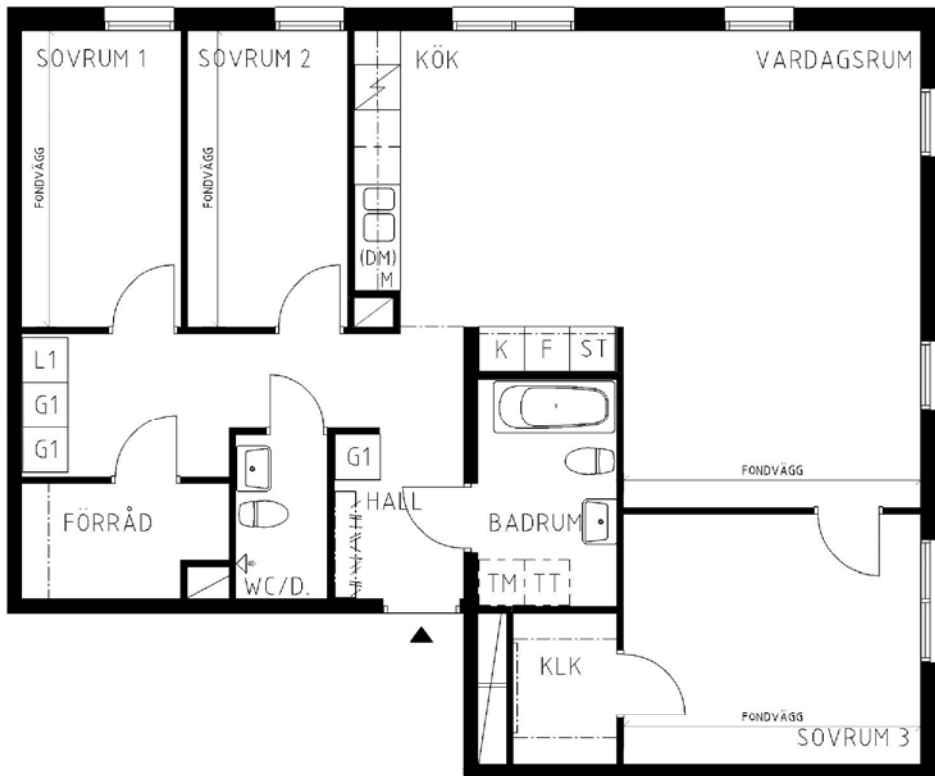

4 rum kök badrum med wc duschrum med wc, 101 kvm

Lägenhetsnummer:
2351-0097

Adress:
Pippi Långstrumps Gata 23

Utskriftsdatum:
2011-09-02

Ritning: Typ-ritning
Skala: 1:100

Stockholmshem

Eftersom detta är en typ-ritning kan den avvika från de faktiska förhållandena i lägenheten.

SKALA 1:100

FÖRKLARINGAR

G	GÄRDEROB
L	LINNESKÅP
ST	STÄD
1	FLYTTBART SKÅP
F	FRYS
K	KYL
K/F	KYL/FRYS
(DM)	FÖRB. PLATS FÖR DISKMASKIN
M	FÖRB. PLATS FÖR MIKROVÅGSUGN
TM	FÖRB. PLATS FÖR TVÄTTMASKIN
TT	FÖRB. PLATS FÖR TORKTUMLARE