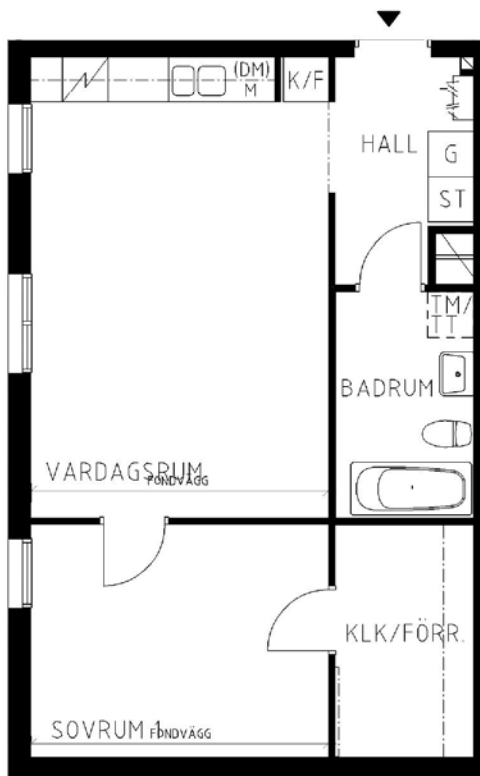

2 rum kök badrum med wc, 54 kvm

Lägenhetsnummer:
2351-0096

Adress:
Pippi Långstrumps Gata 23

Utskriftsdatum:
2011-09-02

Ritning: Typ-ritning | Skala: 1:100

Stockholmshem

Eftersom detta är en typ-ritning kan den avvika från de faktiska förhållandena i lägenheten.

SKALA 1:100

FÖRKLARINGAR

- G GARDEROB
- L LINNESKÅP
- ST STÄD
- 1 FLYTTBART SKÅP
- F FRYSS
- K KYL
- K/F KYL/FRYSS
- (DM) FÖRB. PLATS FÖR DISKMASKIN
- M FÖRB. PLATS FÖR MIKROVÅGSUGN
- TM FÖRB. PLATS FÖR TVÄTTMASKIN
- TT FÖRB. PLATS FÖR TORKTUMLARE