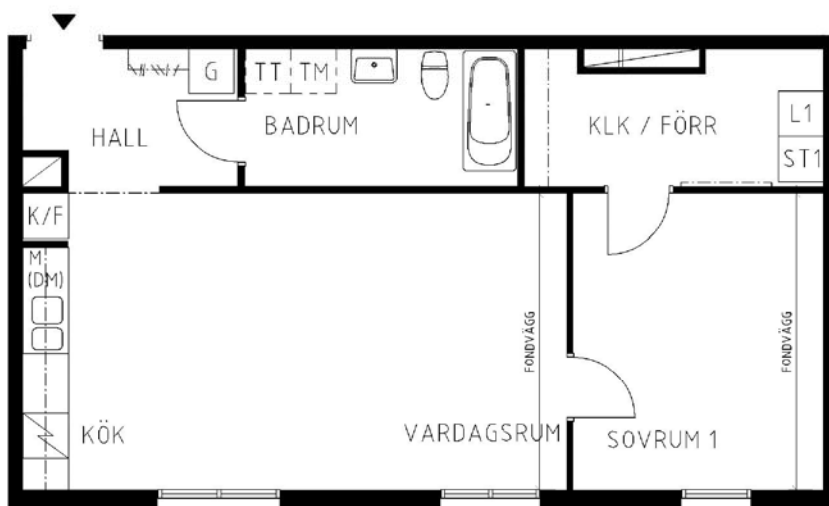

# 2 rum kök badrum med wc, 61 kvm

Lägenhetsnummer:  
**2351-0093**

Adress:  
Pettsons Gata 3

Utskriftsdatum:  
2011-09-02

Ritning: Typ-ritning | Skala: 1:100

**Stockholms**hem

Eftersom detta är en typ-ritning kan den avvika från de faktiska förhållandena i lägenheten.

SKALA 1:100