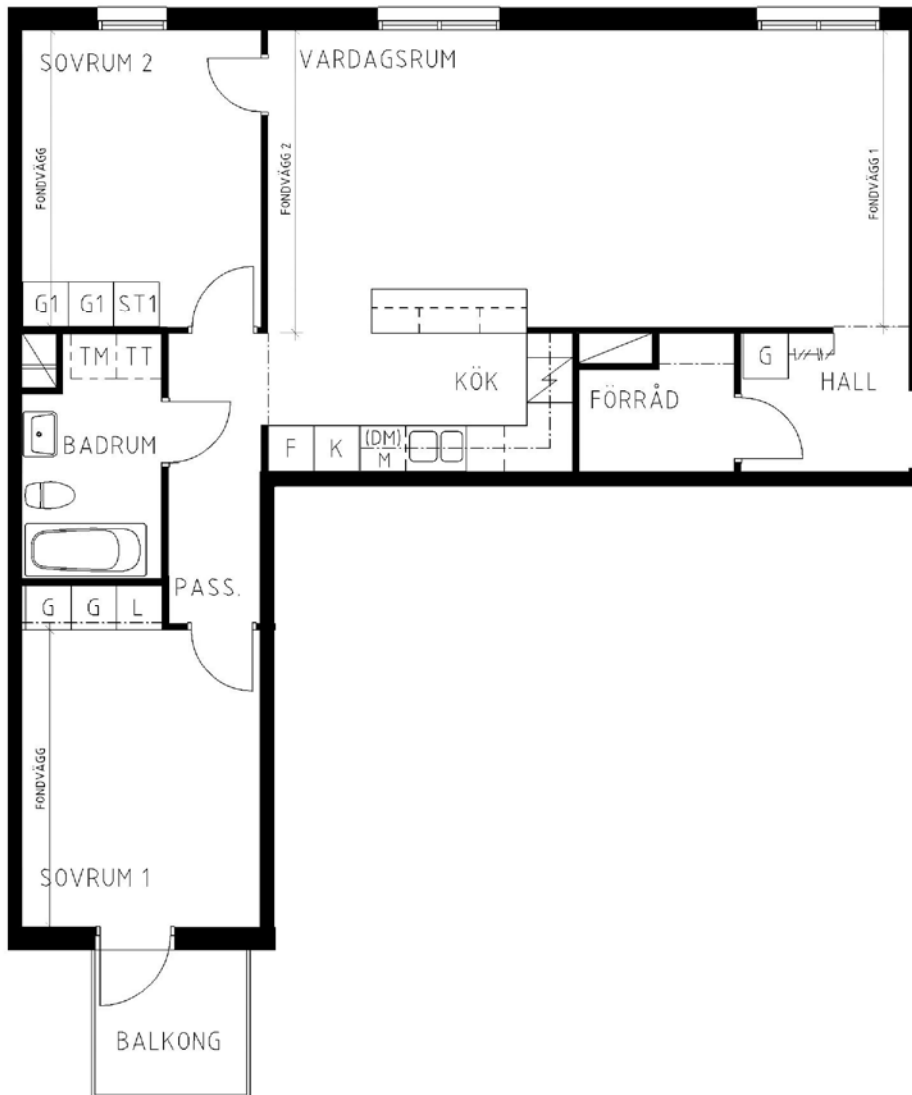

3 rum kök badrum med wc balkong, 87 kvm

Lägenhetsnummer:
2351-0090

Adress:
Pettsons Gata 3

Utskriftsdatum:
2011-09-02

Ritning: Typ-ritning
Skala: 1:100

Stockholmshem

Eftersom detta är en typ-ritning kan den avvika från de faktiska förhållandena i lägenheten.

SKALA 1:100

FÖRKLARINGAR

G GARDEROB
L LINNESKÅP
ST STÄD
1 FLYTTBART SKÅP
F FRYSS
K KYL
K/F KYL/FRYSS
(DM) FÖRB. PLATS FÖR DISKMASKIN
M FÖRB. PLATS FÖR MIKROVÅGSUGN
TM FÖRB. PLATS FÖR TVÄTTMASKIN
TT FÖRB. PLATS FÖR TORKTUMLARE

SPIS
 DISKHOAR
 KAPPHYLLA
 "STENGOLV"
 SCHAKT
 SÄNKT TAK/HYLLA
 LÄGE I BYGGNADEN

PÅ FONDVÄGGAR VÄLJER HYRESGÄSTEN TAPET ELLER MÅLAD KULÖR.
ÖVRIGA VÄGGAR ÄR MÅLADE VITA