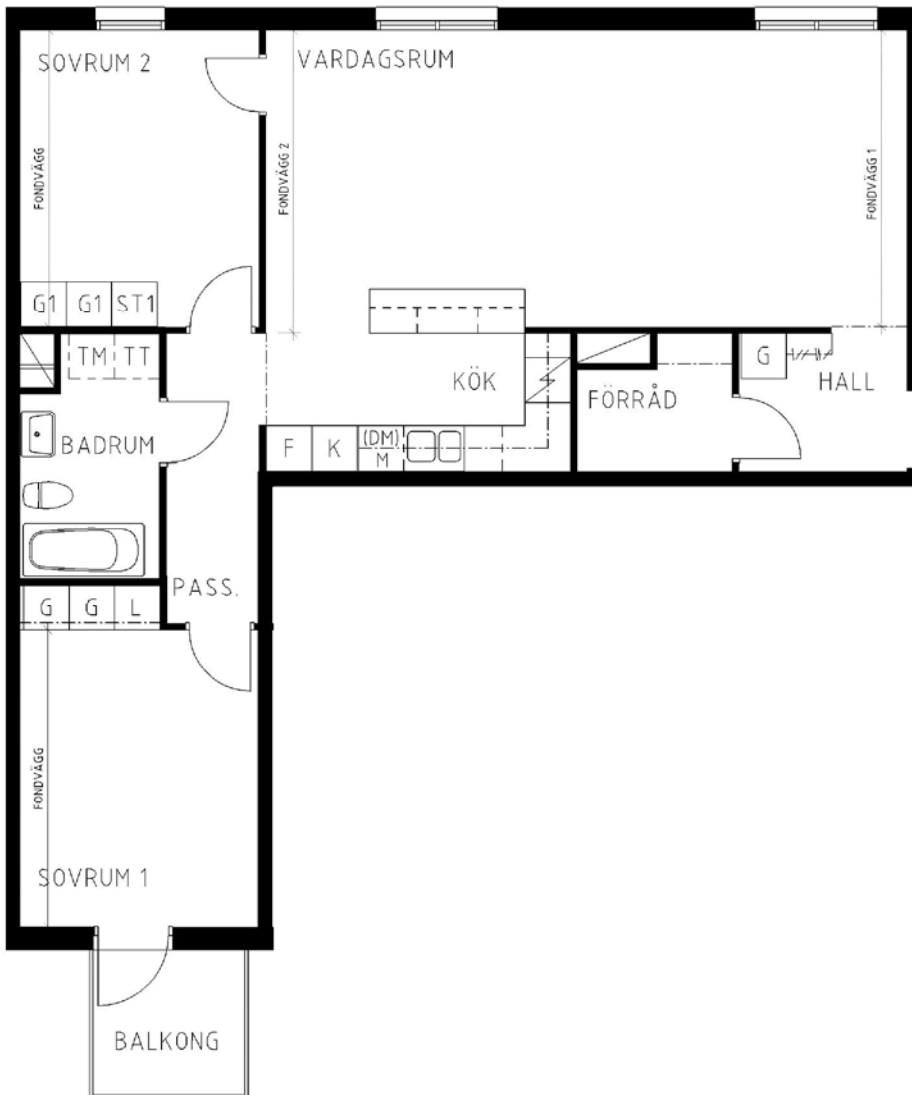

3 rum kök badrum med wc balkong, 87 kvm

Lägenhetsnummer:
2351-0086

Adress:
Pettsons Gata 3

Utskriftsdatum:
2011-09-02

Ritning: Typ-ritning
Skala: 1:100

Stockholmshem

Eftersom detta är en typ-ritning kan den avvika från de faktiska förhållandena i lägenheten.

SKALA 1:100

FÖRKLARINGAR

G	GARDEROB
L	LINNESKÅP
ST	STÄD
1	FLYTTBART SKÅP
F	FRYS
K	KYL
K/F	KYL/FRYS
(DM)	FÖRB. PLATS FÖR DISKMASKIN
M	FÖRB. PLATS FÖR MIKROVÅGSUGN
TM	FÖRB. PLATS FÖR TVÄTTMASKIN
TT	FÖRB. PLATS FÖR TORKTUMLARE

	SPIS
	DISKHOAR
	KAPPHYLLA
	"STENGOLV"
	SCHAKT
	SÄNKT TAK/HYLLA
	LÄGE I BYGGNADEN

PÅ FONDVÄGGAR VÄLJER HYRESGÄSTEN TAPET ELLER MÅLAD KULÖR.
ÖVRIGA VÄGGAR ÄR MÅLADE VITA