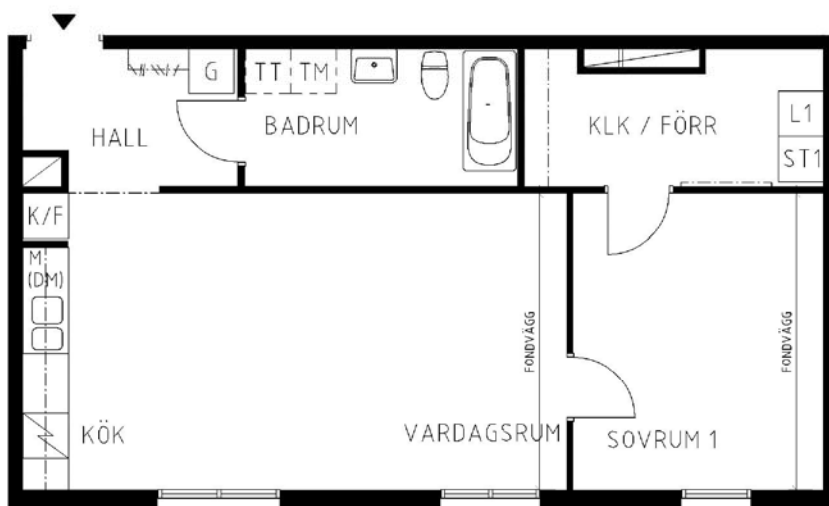

2 rum kök badrum med wc, 61 kvm

Lägenhetsnummer:
2351-0085

Adress:
Pettsons Gata 3

Utskriftsdatum:
2011-09-02

Ritning: Typ-ritning | Skala: 1:100

Stockholmshem

Eftersom detta är en typ-ritning kan den avvika från de faktiska förhållandena i lägenheten.

SKALA 1:100

FÖRKLARINGAR

G	GARDEROB
L	LINNESKÅP
ST	STÄD
1	FLYTTBART SKÅP
F	FRYS
K	KYL
K/F	KYL/FRYS
(DM)	FÖRB. PLATS FÖR DISKMASKIN
M	FÖRB. PLATS FÖR MIKROVÅGSUGN
TM	FÖRB. PLATS FÖR TVÄTTMASKIN
TT	FÖRB. PLATS FÖR TORKTUMLARE