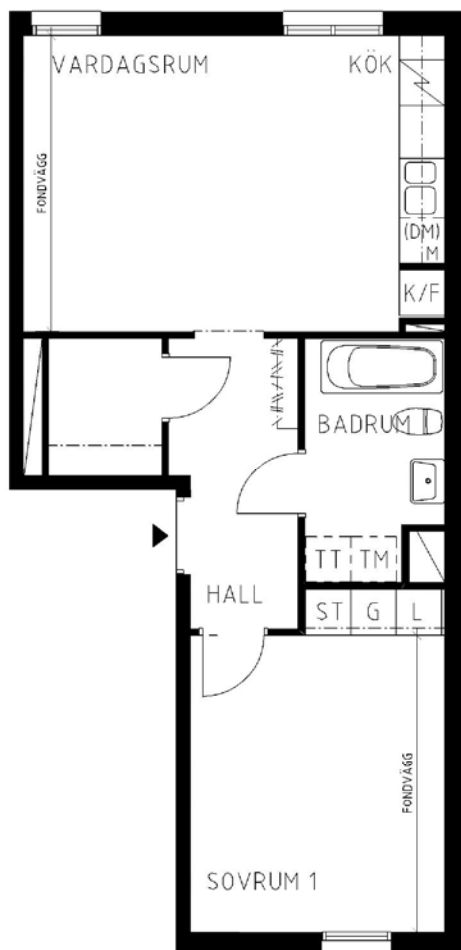

2 rum kök badrum med wc, 52 kvm

Lägenhetsnummer:
2351-0077

Adress:
Pettsons Gata 7

Utskriftsdatum:
2011-09-02

Ritning: Typ-ritning
Skala: 1:100

Stockholmshem

Eftersom detta är en typ-ritning kan den avvika från de faktiska förhållandena i lägenheten.

SKALA 1:100

FÖRKLARINGAR

G	GARDEROB
L	LINNESKÅP
ST	STÄD
1	FLYTTBART SKÅP
F	FRYS
K	KYL
K/F	KYL/FRYS
(DM)	FÖRB. PLATS FÖR DISKMASKIN
M	FÖRB. PLATS FÖR MIKROVÅGSUGN
TM	FÖRB. PLATS FÖR TVÄTTMASKIN
TT	FÖRB. PLATS FÖR TORKTUMLARE