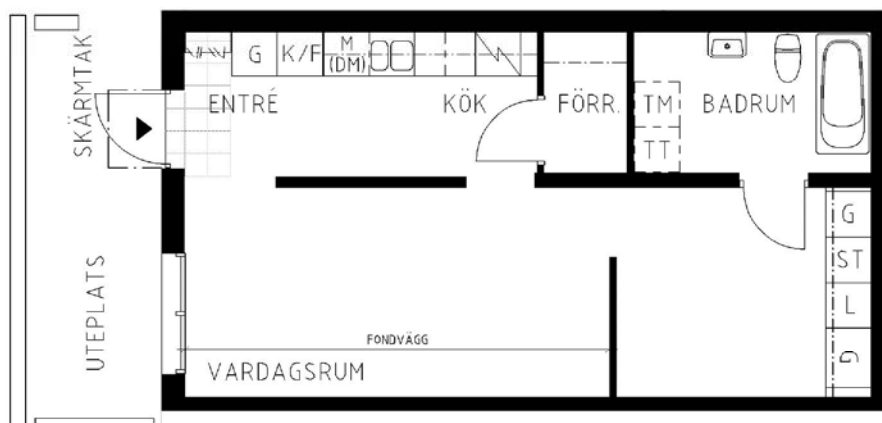

1 rum kök badrum med wc uteplats, 44 kvm

Lägenhetsnummer:
2351-0007

Adress:
Dartanjangs Gata 34B

Utskriftsdatum:
2011-09-02

Ritning: Typ-ritning
Skala: 1:100

Stockholmshem

Eftersom detta är en typ-ritning kan den avvika från de faktiska förhållandena i lägenheten.

SKALA 1:100

FÖRKLARINGAR

G	GARDEROB		SPIS
L	LINNESKÅP		DISKHOAR
ST	STÄD		KAPPHYLLA
1	FLYTTBART SKÅP		"STENGOLV"
F	FRYS		SCHAKT
K	KYL		SÄNKT TAK/HYLLA
K/F	KYL/FRYS		LÄGE I BYGGNADEN
(DM)	FÖRB. PLATS FÖR DISKMASKIN		
M	FÖRB. PLATS FÖR MIKROVÅGSUGN		
TM	FÖRB. PLATS FÖR TVÄTTMASKIN		
TT	FÖRB. PLATS FÖR TORKTUMLARE		