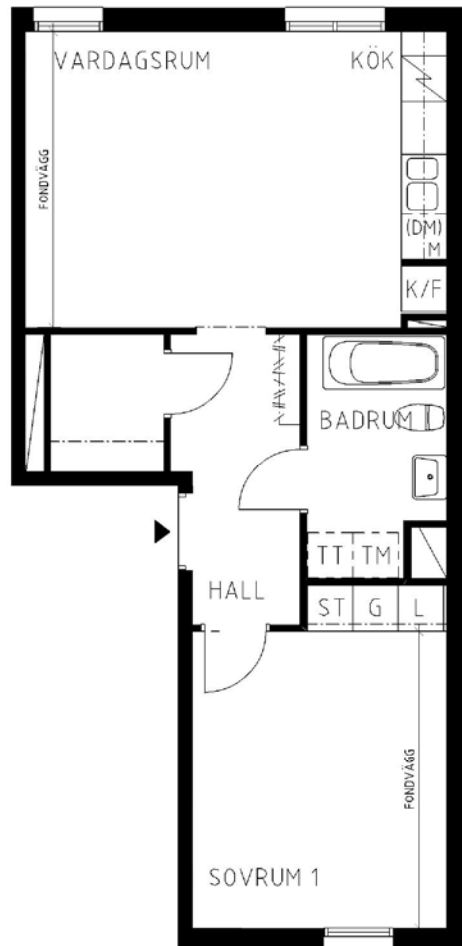

# 2 rum kök badrum med wc, 52 kvm

Lägenhetsnummer:  
2351-0065

Adress:  
Pettsons Gata 7

Utskriftsdatum:  
2011-09-02

Ritning: Typ-ritning | Skala: 1:100

**Stockholmshem**

Eftersom detta är en typ-ritning kan den avvika från de faktiska förhållandena i lägenheten.

SKALA 1:100

## FÖRKLARINGAR

G	GARDEROB
L	LINNESKÅP
ST	STÄD
1	FLYTTBART SKÅP
F	FRYS
K	KYL
K/F	KYL/FRYS
(DM)	FÖRB. PLATS FÖR DISKMASKIN
M	FÖRB. PLATS FÖR MIKROVÅGSUGN
TM	FÖRB. PLATS FÖR TVÄTTMASKIN
TT	FÖRB. PLATS FÖR TORKTUMLARE