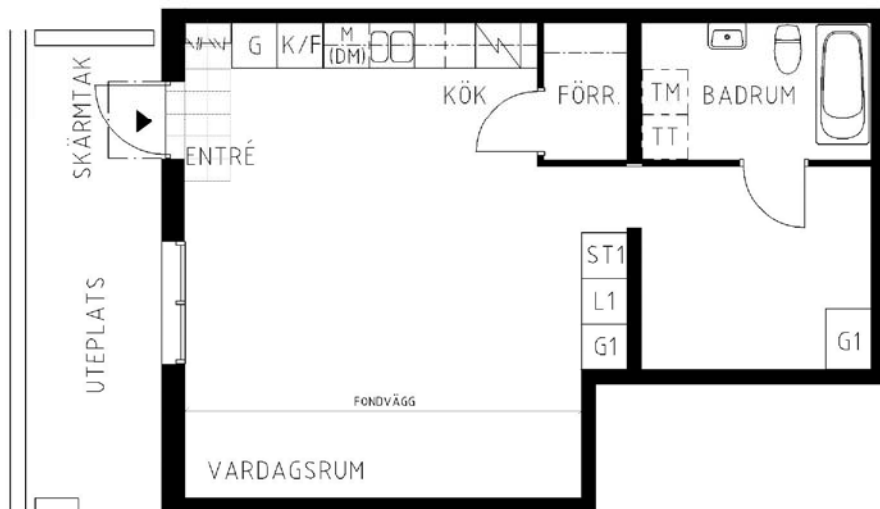

# 1 rum kök badrum med wc uteplats, 50 kvm

Lägenhetsnummer:  
2351-0006

Adress:  
Dartanjangs Gata 34A

Utskriftsdatum:  
2011-09-02

Ritning: | Skala:  
Typ-ritning | 1:100

**Stockholmshem**

Eftersom detta är en typ-ritning kan den avvika från de faktiska förhållandena i lägenheten.

SKALA 1:100