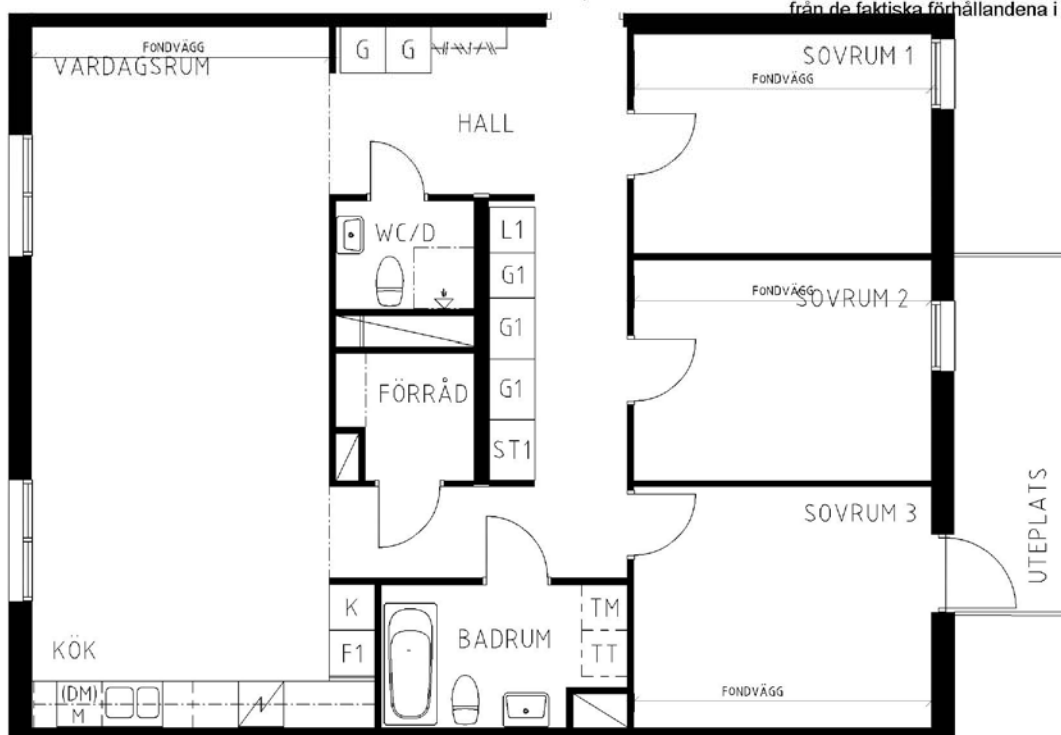

4 rum kök badrum m wc duschrum m wc uteplats, 109 kvm

Lägenhetsnummer:
2351-0050

Adress:
Dartanjangs Gata 34

Utskriftsdatum:
2011-09-02

Ritning: Skala:
Typ-ritning 1:100

Stockholmshem

Eftersom detta är en typ-ritning kan den avvika från de faktiska förhållandena i lägenheten.

SKALA 1:100

FÖRKLARINGAR

G GARDEROB
L LINNESKÅP
ST STÄD
1 FLYTTBART SKÅP
F FRYSS
K KYL
K/F KYL/FRYSS
(DM) FÖRB. PLATS FÖR DISKMASKIN
M FÖRB. PLATS FÖR MIKROVÅGSUGN
TM FÖRB. PLATS FÖR TVÄTTMASKIN
TT FÖRB. PLATS FÖR TORKTUMLARE

SPIS
DISKHOAR
KAPPHYLLA
"STENGOLV"
SCHAKT
SÄNKT TAK/HYLLA
LÄGE I BYGGNADEN

PÅ FONDVÄGGAR VÄLJER HYRESGÄSTEN TAPET ELLER MÅLAD KULÖR.
ÖVRIGA VÄGGAR ÄR MÅLADE VITA