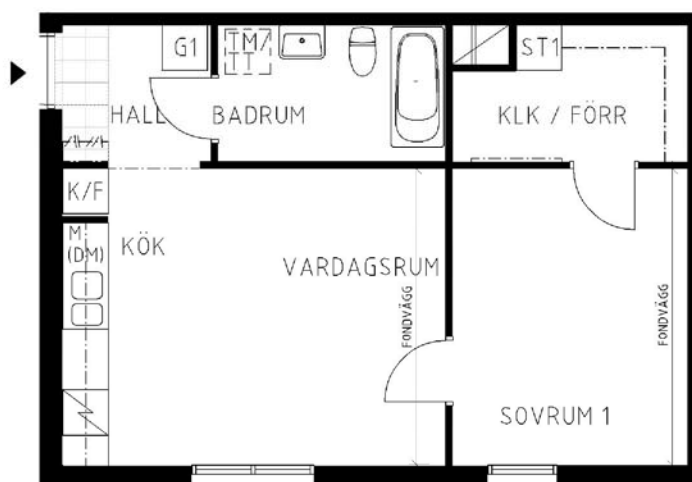

2 rum kök badrum med wc, 48 kvm

Lägenhetsnummer:
2351-0033

Adress:
Pippi Långstrumps Gata 21C

Utskriftsdatum:
2011-09-02

Ritning: Skala:
Typ-ritning 1:100

Stockholmshem

Eftersom detta är en typ-ritning kan den avvika från de faktiska förhållandena i lägenheten.

SKALA 1:100

FÖRKLARINGAR

G	GARDEROB		SPIS
L	LINNESKÅP		DISKHOAR
ST	STÄD		KAPPHYLLA
1	FLYTTBART SKÅP		"STENGOLV"
F	FRYS		SCHAKT
K	KYL		SÄNKT TAK/HYLLA
K/F	KYL/FRYS		LÄGE I BYGGNADEN
(DM)	FÖRB. PLATS FÖR DISKMASKIN		
M	FÖRB. PLATS FÖR MIKROVÅGSUGN		
TM	FÖRB. PLATS FÖR TVÄTTMASKIN		
TT	FÖRB. PLATS FÖR TORKTUMLARE		