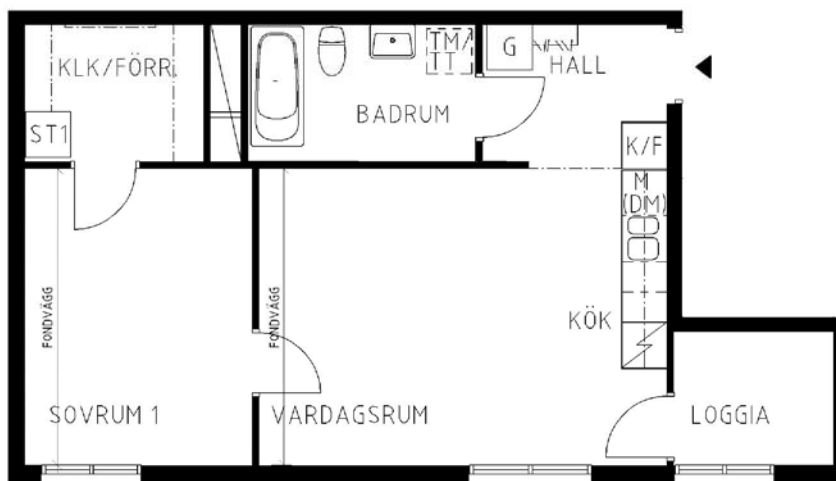

# 2 rum kök badrum med wc loggia, 52 kvm

Lägenhetsnummer:  
2351-0030

Adress:  
Nils Holgersson Gata 6

Utskriftsdatum:  
2011-09-02

Ritning: Typ-ritning | Skala: 1:100

**Stockholmshem**

Eftersom detta är en typ-ritning kan den avvika från de faktiska förhållandena i lägenheten.

SKALA 1:100