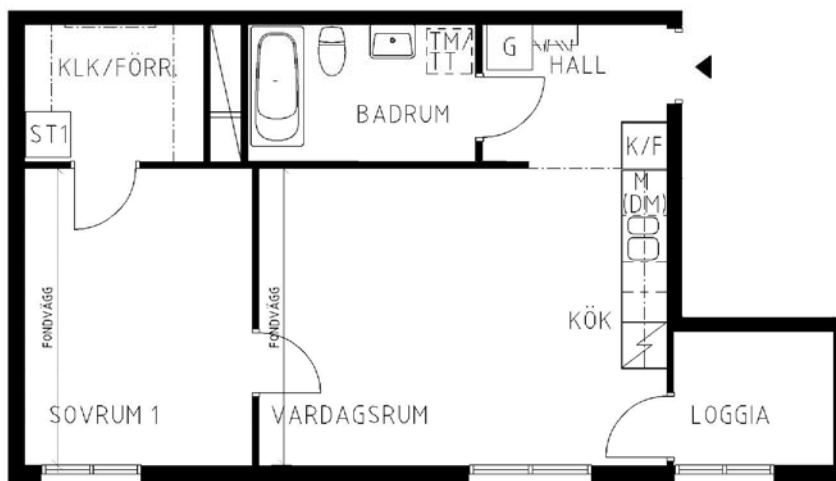

2 rum kök barum med wc loggia, 52 kvm

Lägenhetsnummer:
2351-0027

Adress:
Nils Holgersson Gata 6

Utskriftsdatum:
2011-09-02

Ritning: Typ-ritning | Skala: 1:100

Stockholmshem

Eftersom detta är en typ-ritning kan den avvika från de faktiska förhållandena i lägenheten.

SKALA 1:100

FÖRKLARINGAR

G	GARDEROB
L	LINNESKÅP
ST	STÄD
1	FLYTTBART SKÅP
F	FRYS
K	KYL
K/F	KYL/FRYS
(DM)	FÖRB. PLATS FÖR DISKMASKIN
M	FÖRB. PLATS FÖR MIKROVÅGSUGN
TM	FÖRB. PLATS FÖR TVÄTTMASKIN
TT	FÖRB. PLATS FÖR TORKTUMLARE