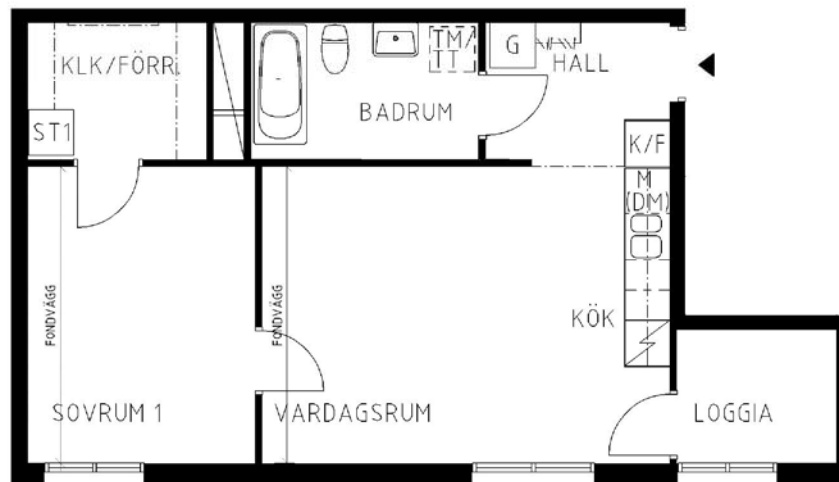

# 2 rum kök badrum med wc loggia, 52 kvm

Lägenhetsnummer:  
2351-0022

Adress:  
Nils Holgersson Gata 6

Utskriftsdatum:  
2011-09-02

Ritning: | Skala:  
Typ-ritning | 1:100

**Stockholmshem**

Eftersom detta är en typ-ritning kan den avvika från de faktiska förhållandena i lägenheten.

SKALA 1:100