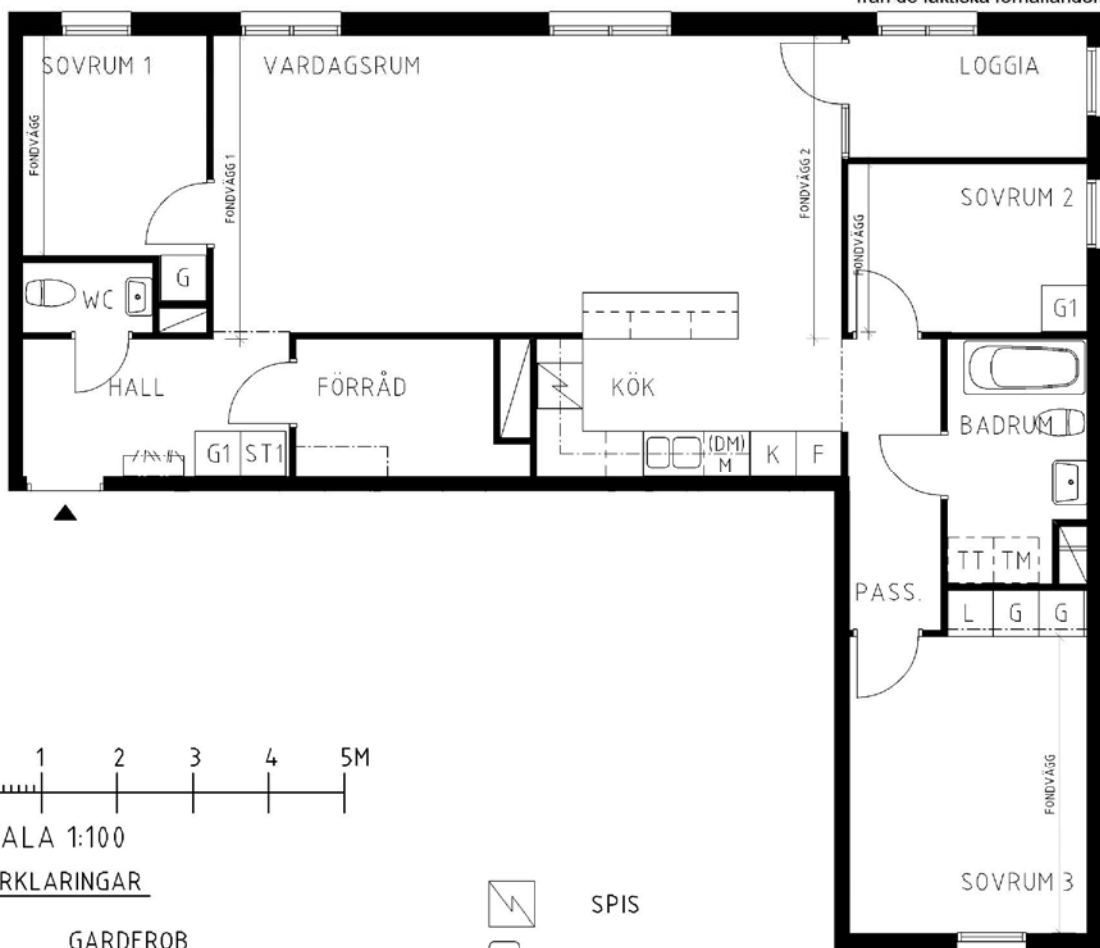

# 4 rum kök badrum med wc sep wc loggia, 100 kvm

Lägenhetsnummer:  
2351-0021

Adress:  
Nils Holgersson Gata 6

Utskriftsdatum:  
2011-09-02

Ritning: | Skala:  
Typ-ritning | 1:100

**Stockholmshem**

Eftersom detta är en typ-ritning kan den avvika från de faktiska förhållandena i lägenheten.

SKALA 1:100