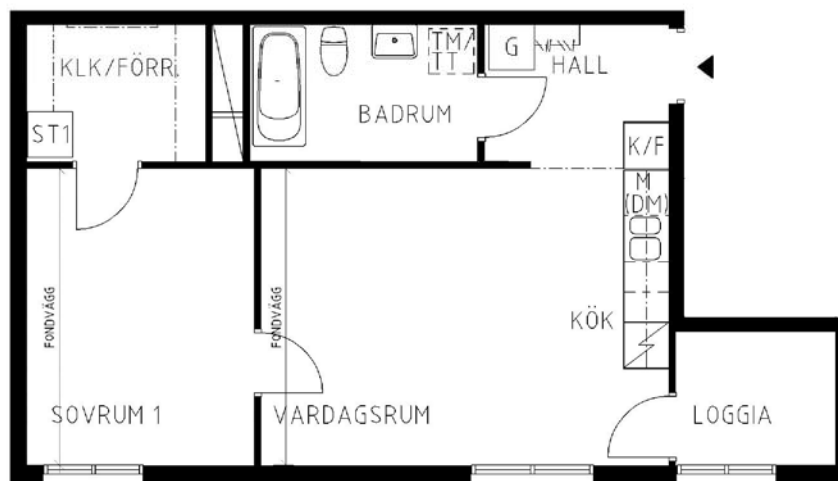

2 rum kök badrum med wc loggia, 52 kvm

Lägenhetsnummer:
2351-0019

Adress:
Nils Holgersson Gata 6

Utskriftsdatum:
2011-09-02

Ritning: Typ-ritning | Skala: 1:100

Stockholmshem

Eftersom detta är en typ-ritning kan den avvika från de faktiska förhållandena i lägenheten.

SKALA 1:100

FÖRKLARINGAR

G	GARDEROB
L	LINNESKÅP
ST	STÄD
1	FLYTTBART SKÅP
F	FRYS
K	KYL
K/F	KYL/FRYS
(DM)	FÖRB. PLATS FÖR DISKMASKIN
M	FÖRB. PLATS FÖR MIKROVÅGSUGN
TM	FÖRB. PLATS FÖR TVÄTTMASKIN
TT	FÖRB. PLATS FÖR TORKTUMLARE