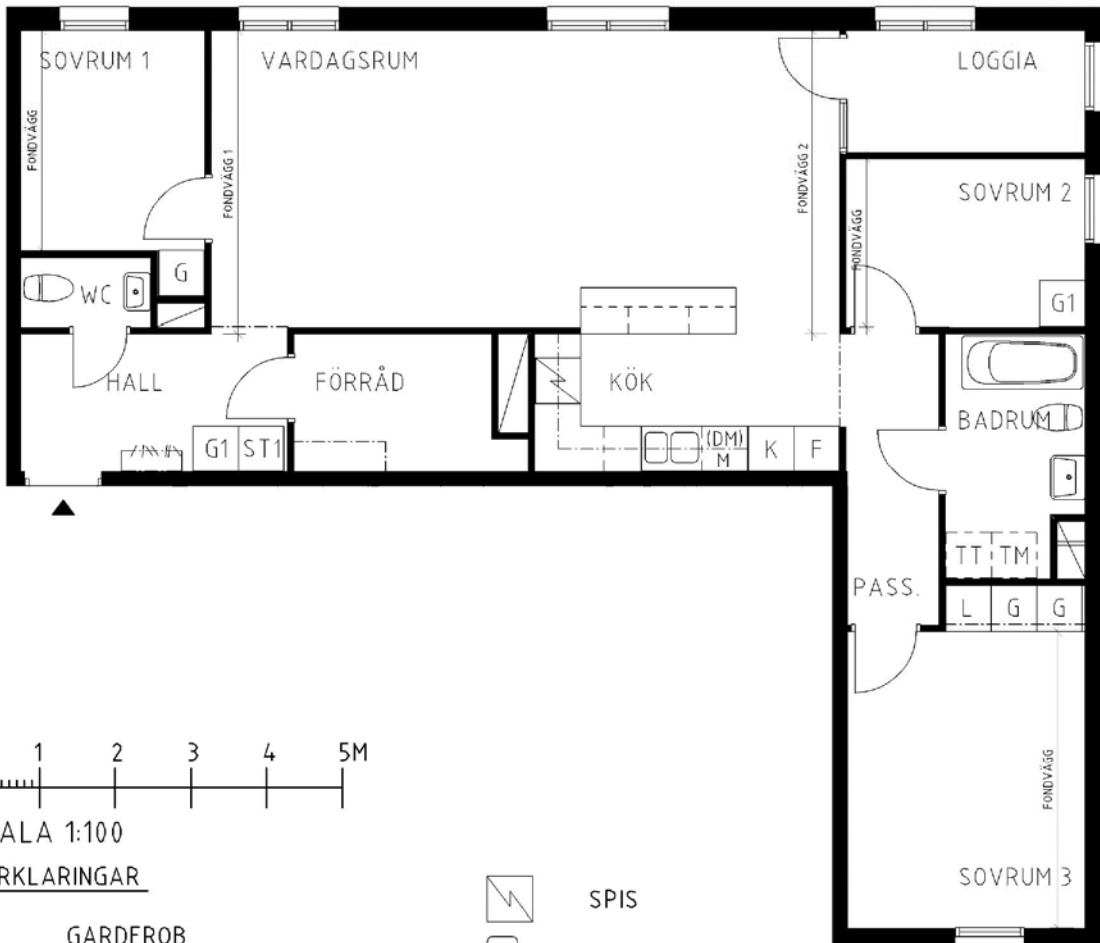

4 rum kök badrum med wc sep wc loggia, 100 kvm

Lägenhetsnummer:
2351-0017

Adress:
Nils Holgersson Gata 6

Utskriftsdatum:
2011-09-02

Ritning: Skala:
Typ-ritning 1:100

Stockholmshem

Eftersom detta är en typ-ritning kan den avvika från de faktiska förhållandena i lägenheten.

SKALA 1:100

FÖRKLARINGAR

G	GARDEROB
L	LINNESKÅP
ST	STÄD
1	FLYTTBART SKÅP
F	FRYS
K	KYL
K/F	KYL/FRYS
(DM)	FÖRB. PLATS FÖR DISKMASKIN
M	FÖRB. PLATS FÖR MIKROVÅGSUGN
TM	FÖRB. PLATS FÖR TVÄTTMASKIN
TT	FÖRB. PLATS FÖR TORKTUMLARE