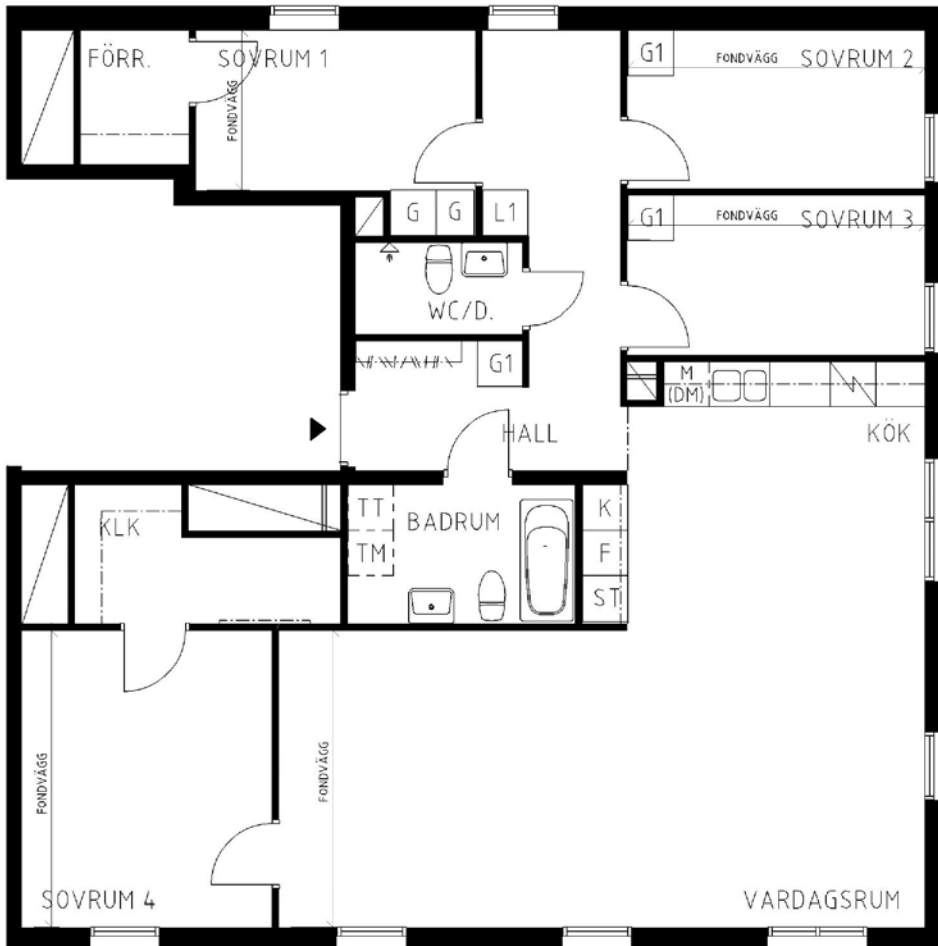

# 5 rum kök badrum med wc duschrum med wc, 119 kvm

Lägenhetsnummer:  
2352-0148

Adress:  
Pippi Långstrumps Gata 20

Utskriftsdatum:  
2011-09-02

Ritning: Typ-ritning  
Skala: 1:100

**Stockholmshem**

Eftersom detta är en typ-ritning kan den avvika från de faktiska förhållandena i lägenheten.

SKALA 1:100

## FÖRKLARINGAR

G	GARDEROB		SPIS
L	LINNESKÅP		DISKHOAR
ST	STÄD		KAPPHYLLA
1	FLYTTBART SKÅP		"STENGOLV"
F	FRYS		SCHAKT
K	KYL		SÄNKT TAK/HYLLA
K/F	KYL/FRYS		LÄGE I BYGGNADEN
(DM)	FÖRB. PLATS FÖR DISKMASKIN		
M	FÖRB. PLATS FÖR MIKROVÅGSUGN		
TM	FÖRB. PLATS FÖR TVÄTTMASKIN		
TT	FÖRB. PLATS FÖR TORKTUMLARE		