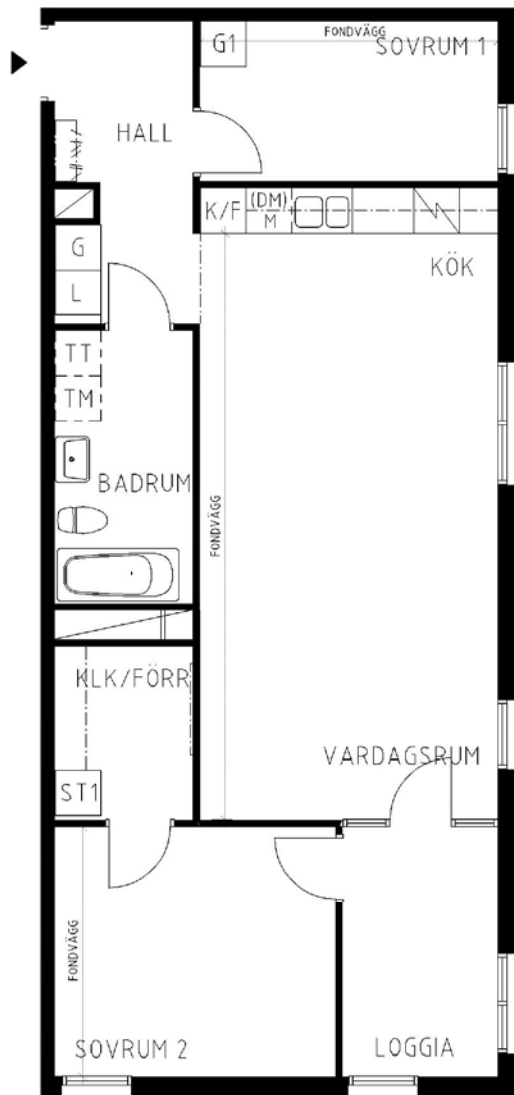

# 3 rum kök badrum med wc loggia, 80 kvm

Lägenhetsnummer:  
2352-0143

Adress:  
Pippi Långstrumps Gata 20

Utskriftsdatum:  
2011-09-02

Ritning: Skala:  
Typ-ritning 1:100

**Stockholmshem**

Eftersom detta är en typ-ritning kan den avvika från de faktiska förhållandena i lägenheten.

SKALA 1:100

## FÖRKLARINGAR

G	GARDEROB
L	LINNESKÅP
ST	STÄD
1	FLYTTBART SKÅP
F	FRYS
K	KYL
K/F	KYL/FRYS
(DM)	FÖRB. PLATS FÖR DISKMASKIN
M	FÖRB. PLATS FÖR MIKROVÅGSUGN
TM	FÖRB. PLATS FÖR TVÄTTMASKIN
TT	FÖRB. PLATS FÖR TORKTUMLARE