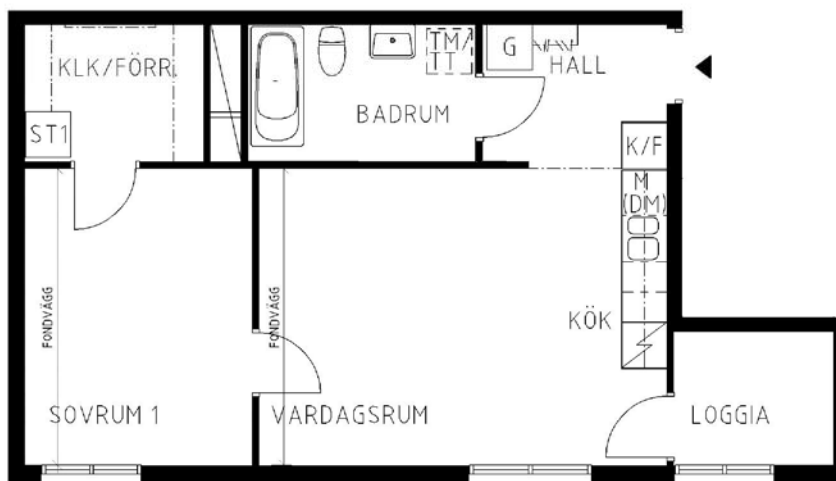

2 rum kök badrum med wc loggia, 52 kvm

Lägenhetsnummer:
2351-0014

Adress:
Nils Holgersson Gata 6

Utskriftsdatum:
2011-09-02

Ritning: | Skala:
Typ-ritning | 1:100

Stockholmshem

Eftersom detta är en typ-ritning kan den avvika från de faktiska förhållandena i lägenheten.

SKALA 1:100

FÖRKLARINGAR

| | |
|------|------------------------------|
| G | GARDEROB |
| L | LINNESKÅP |
| ST | STÄD |
| 1 | FLYTTBART SKÅP |
| F | FRYS |
| K | KYL |
| K/F | KYL/FRYS |
| (DM) | FÖRB. PLATS FÖR DISKMASKIN |
| M | FÖRB. PLATS FÖR MIKROVÅGSUGN |
| TM | FÖRB. PLATS FÖR TVÄTTMASKIN |
| TT | FÖRB. PLATS FÖR TORKTUMLARE |