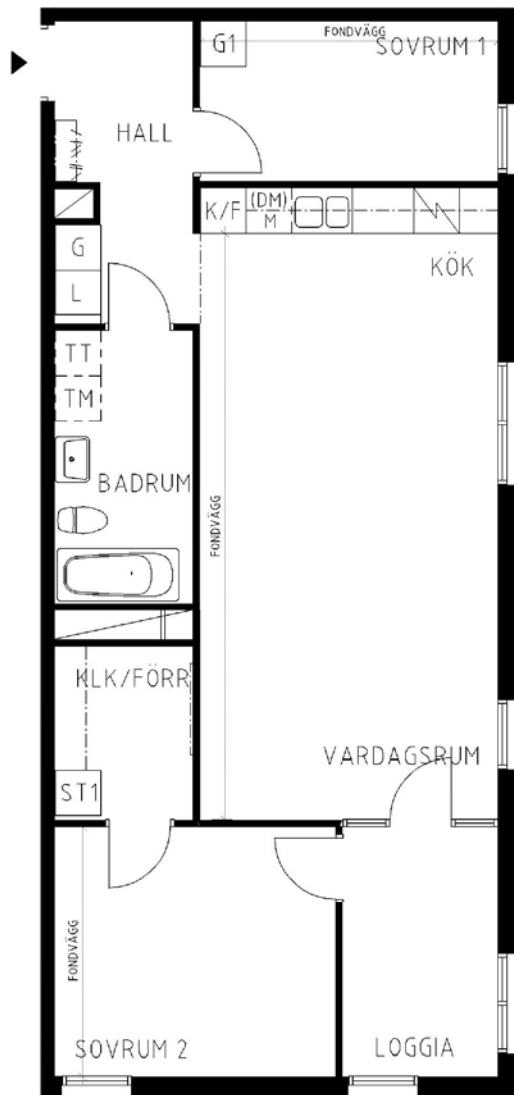

3 rum kök badrum med wc loggia, 81 kvm

Lägenhetsnummer:
2352-0134

Adress:
Pippi Långstrumps Gata 24

Utskriftsdatum:
2011-09-02

Ritning: Typ-ritning
Skala: 1:100

Stockholmshem

Eftersom detta är en typ-ritning kan den avvika från de faktiska förhållandena i lägenheten.

SKALA 1:100

FÖRKLARINGAR

G	GARDEROB
L	LINNESKÅP
ST	STÄD
1	FLYTTBART SKÅP
F	FRYS
K	KYL
K/F	KYL/FRYS
(DM)	FÖRB. PLATS FÖR DISKMASKIN
M	FÖRB. PLATS FÖR MIKROVÅGSUGN
TM	FÖRB. PLATS FÖR TVÄTTMASKIN
TT	FÖRB. PLATS FÖR TORKTUMLARE