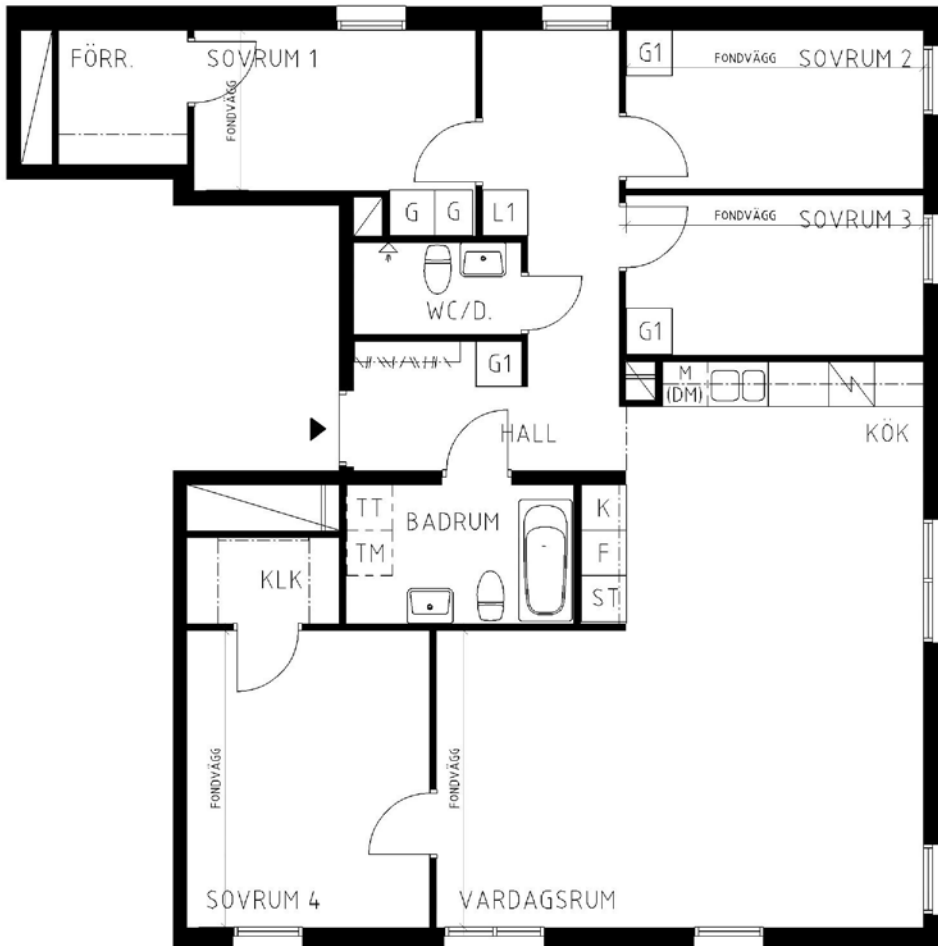

Adress:  
Pippi Långstrumps Gata 24

Utskriftsdatum:  
2011-09-02

Ritning: Typ-ritning  
Skala: 1:100

**Stockholmshem**

Eftersom detta är en typ-ritning kan den avvika från de faktiska förhållandena i lägenheten.

SKALA 1:100

FÖRKLARINGAR

- G GARDEROB
- L LINNESKÅP
- ST STÄD
- 1 FLYTTBART SKÅP
- F FRY
- K KYL
- K/F KYL/FRYS
- (DM) FÖRB. PLATS FÖR DISKMASKIN
- M FÖRB. PLATS FÖR MIKROVÅGSUGN
- TM FÖRB. PLATS FÖR TVÄTTMASKIN
- TT FÖRB. PLATS FÖR TORKTUMLARE

- SPIS
- DISKHOAR
- KAPPHYLLA
- "STENGOLV"
- SCHAKT
- SÄNKT TAK/HYLLA
- LÄGE I BYGGNADEN

PÅ FONDVÄGGAR VÄLJER HYRESGÄSTEN TAPET ELLER MÅLAD KULÖR.  
ÖVRIGA VÄGGAR ÄR MÅLADE VITA