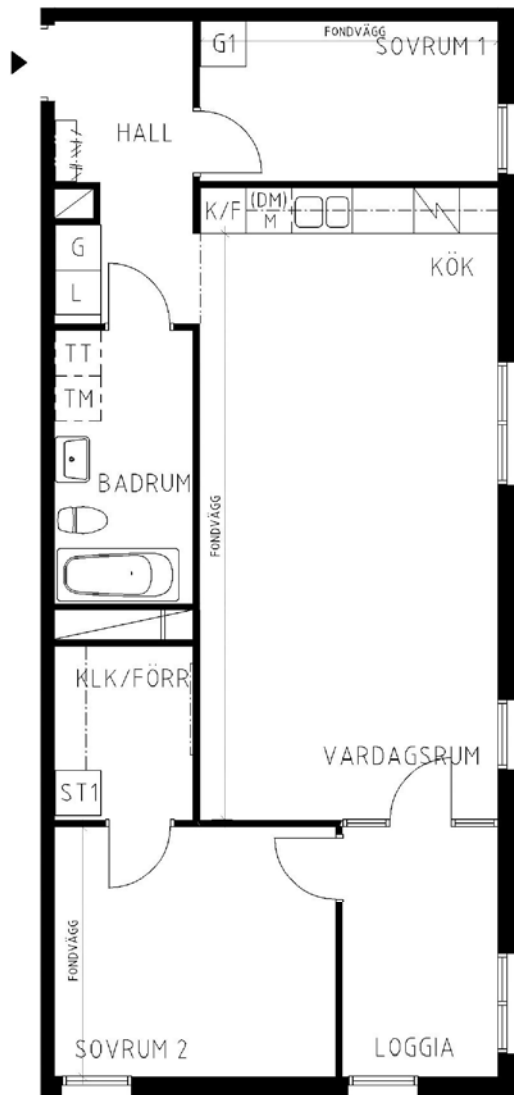

# 3 rum kök badrum med wc loggia, 81 kvm

Lägenhetsnummer:  
2352-0131

Adress:  
Pippi Långstrumps Gata 24

Utskriftsdatum:  
2011-09-02

Ritning: Typ-ritning  
Skala: 1:100

**Stockholmshem**

Eftersom detta är en typ-ritning kan den avvika från de faktiska förhållandena i lägenheten.

SKALA 1:100

## FÖRKLARINGAR

G	GARDEROB
L	LINNESKÅP
ST	STÄD
1	FLYTTBART SKÅP
F	FRYS
K	KYL
K/F	KYL/FRYS
(DM)	FÖRB. PLATS FÖR DISKMASKIN
M	FÖRB. PLATS FÖR MIKROVÅGSUGN
TM	FÖRB. PLATS FÖR TVÄTTMASKIN
TT	FÖRB. PLATS FÖR TORKTUMLARE