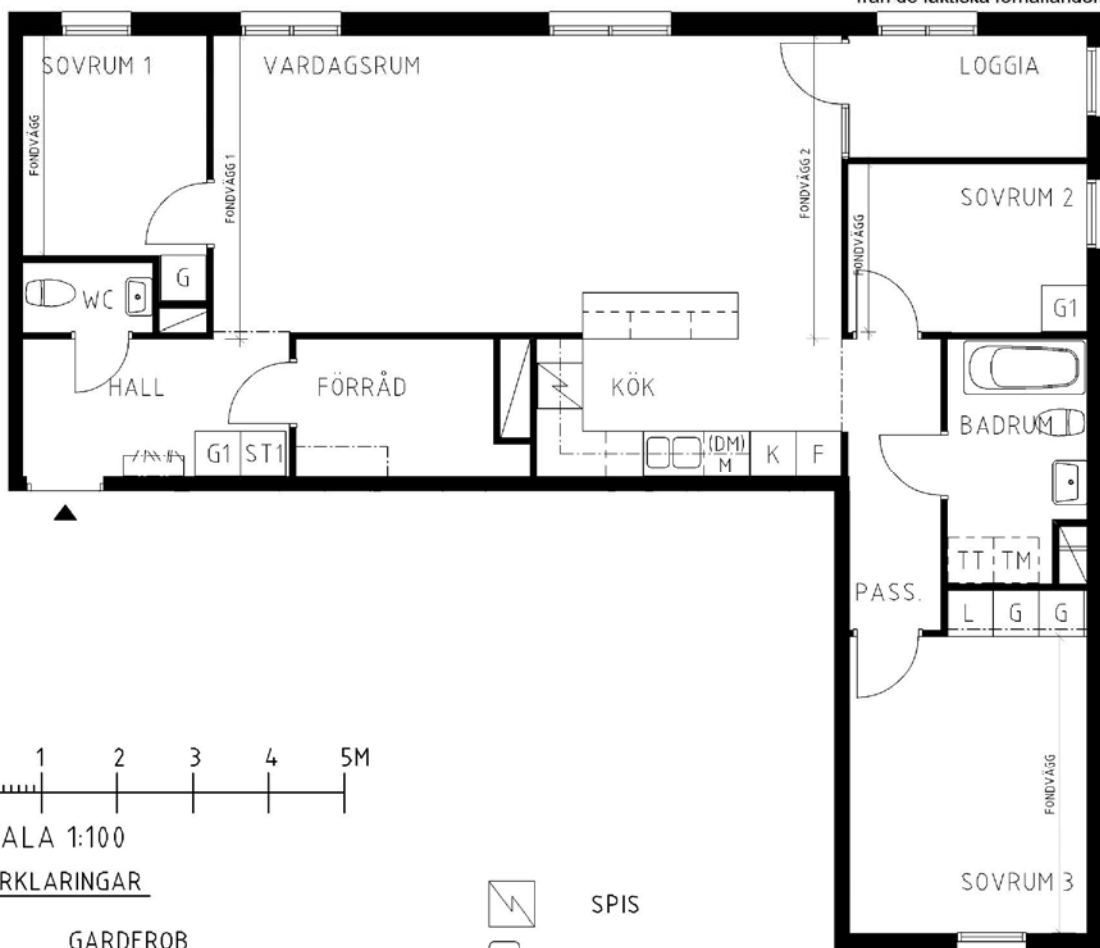

# 4 rum kök badrum med wc sep wc loggia, 100 kvm

Lägenhetsnummer:  
2351-0013

Adress:  
Nils Holgersson Gata 6

Utskriftsdatum:  
2011-09-02

Ritning: Skala:  
Typ-ritning 1:100

**Stockholmshem**

Eftersom detta är en typ-ritning kan den avvika från de faktiska förhållandena i lägenheten.

SKALA 1:100