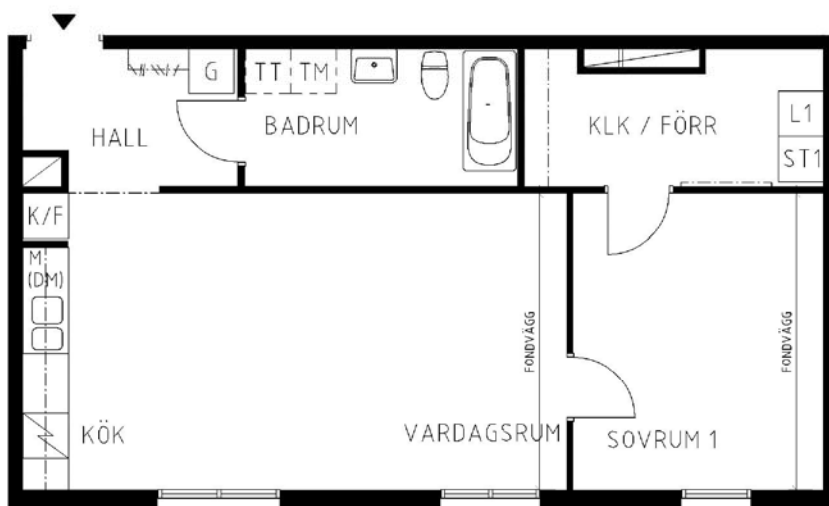

2 rum kök badrum med wc, 60 kvm

Lägenhetsnummer:
2352-0129

Adress:
Pippi Långstrumps Gata 24

Utskriftsdatum:
2011-09-02

Ritning: Skala:
Typ-ritning 1:100

Stockholmshem

Eftersom detta är en typ-ritning kan den avvika från de faktiska förhållandena i lägenheten.

SKALA 1:100

FÖRKLARINGAR

G	GARDEROB
L	LINNESKÅP
ST	STÄD
1	FLYTTBART SKÅP
F	FRYS
K	KYL
K/F	KYL/FRYS
(DM)	FÖRB. PLATS FÖR DISKMASKIN
M	FÖRB. PLATS FÖR MIKROVÅGSUGN
TM	FÖRB. PLATS FÖR TVÄTTMASKIN
TT	FÖRB. PLATS FÖR TORKTUMLARE