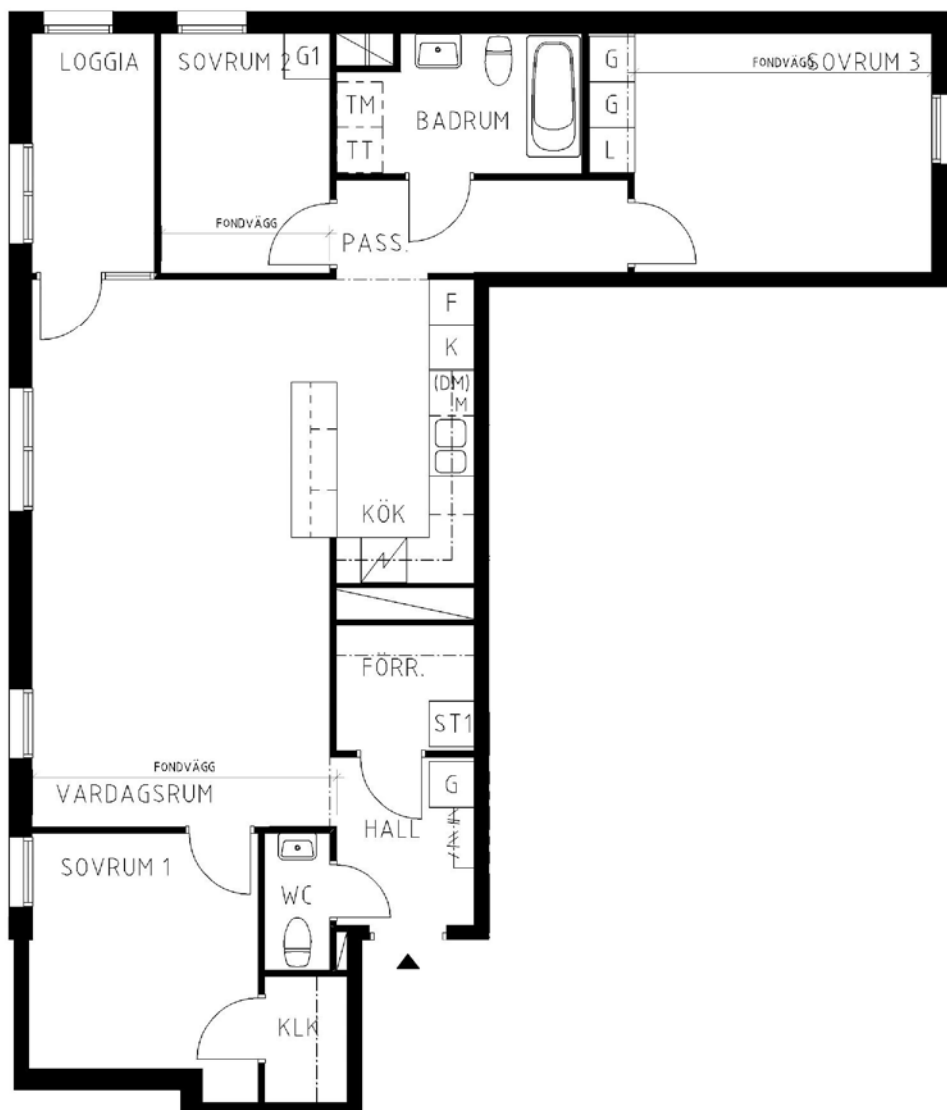

4 rum kök badrum med wc sep wc loggia, 95 kvm

Lägenhetsnummer:
2352-0128

Adress:
Pippi Långstrumps Gata 24

Utskriftsdatum:
2011-09-02

Ritning: Typ-ritning
Skala: 1:100

Stockholmshem

Eftersom detta är en typ-ritning kan den avvika från de faktiska förhållandena i lägenheten.

SKALA 1:100

FÖRKLARINGAR

G	GÄRDEROB
L	LINNESKÅP
ST	STÄD
1	FLYTTBART SKÅP
F	FRYS
K	KYL
K/F	KYL/FRYS
(DM)	FÖRB. PLATS FÖR DISKMASKIN
M	FÖRB. PLATS FÖR MIKROVÅGSUGN
TM	FÖRB. PLATS FÖR TVÄTTMASKIN
TT	FÖRB. PLATS FÖR TORKTUMLARE