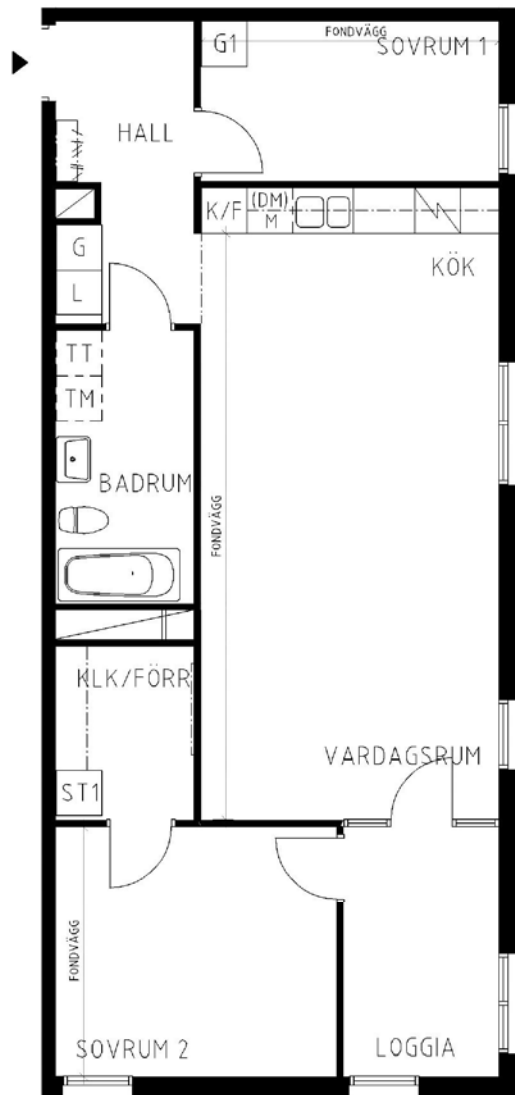

3 rum kök badrum med wc loggia, 81 kvm

Lägenhetsnummer:
2352-0126

Adress:
Pippi Långstrups Gata 24

Utskriftsdatum:
2011-09-02

Ritning: Typ-ritning
Skala: 1:100

Stockholmshem

Eftersom detta är en typ-ritning kan den avvika från de faktiska förhållandena i lägenheten.

SKALA 1:100

FÖRKLARINGAR

G	GARDEROB
L	LINNESKÅP
ST	STÄD
1	FLYTTBART SKÅP
F	FRYS
K	KYL
K/F	KYL/FRYS
(DM)	FÖRB. PLATS FÖR DISKMASKIN
M	FÖRB. PLATS FÖR MIKROVÅGSUGN
TM	FÖRB. PLATS FÖR TVÄTTMASKIN
TT	FÖRB. PLATS FÖR TORKTUMLARE