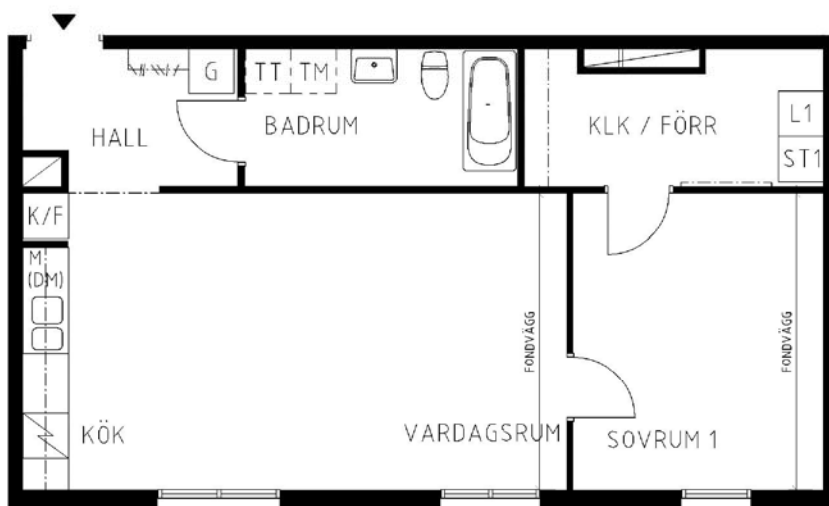

2 rum kök badrum med wc, 60 kvm

Lägenhetsnummer:
2352-0124

Adress:
Pippi Långstrumps Gata 24

Utskriftsdatum:
2011-09-02

Ritning: Skala:
Typ-ritning 1:100

Stockholmshem

Eftersom detta är en typ-ritning kan den avvika från de faktiska förhållandena i lägenheten.

SKALA 1:100

FÖRKLARINGAR

G	GARDEROB
L	LINNESKÅP
ST	STÄD
1	FLYTTBART SKÅP
F	FRYS
K	KYL
K/F	KYL/FRYS
(DM)	FÖRB. PLATS FÖR DISKMASKIN
M	FÖRB. PLATS FÖR MIKROVÅGSUGN
TM	FÖRB. PLATS FÖR TVÄTTMASKIN
TT	FÖRB. PLATS FÖR TORKTUMLARE