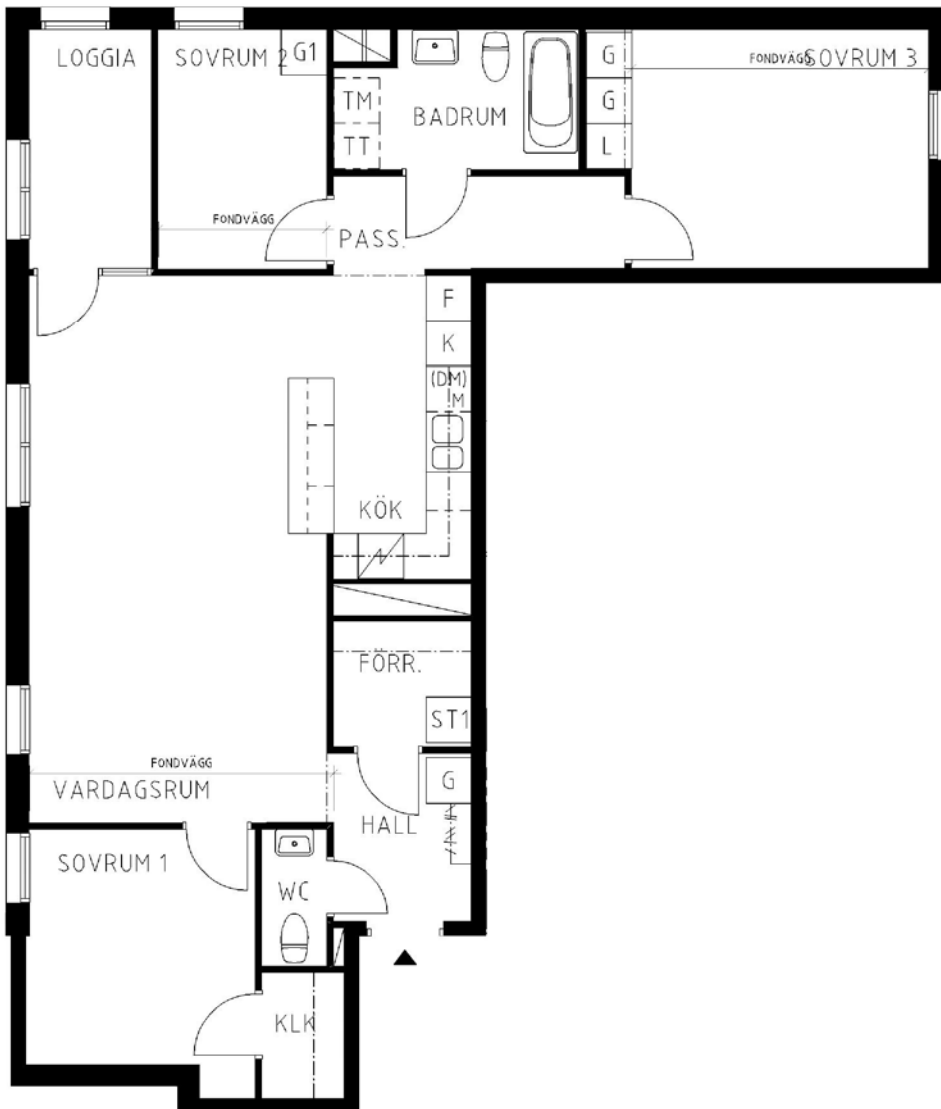

4 rum kök badrum med wc sep wc loggia, 95 kvm

Lägenhetsnummer:
2352-0123

Adress:
Pippi Långstrumps Gata 24

Utskriftsdatum:
2011-09-02

Ritning: Typ-ritning
Skala: 1:100

Stockholmshem

Eftersom detta är en typ-ritning kan den avvika från de faktiska förhållandena i lägenheten.

SKALA 1:100

FÖRKLARINGAR

G	GÄRDEROB
L	LINNESKÅP
ST	STÄD
1	FLYTTBART SKÅP
F	FRYS
K	KYL
K/F	KYL/FRYS
(DM)	FÖRB. PLATS FÖR DISKMASKIN
M	FÖRB. PLATS FÖR MIKROVÅGSUGN
TM	FÖRB. PLATS FÖR TVÄTTMASKIN
TT	FÖRB. PLATS FÖR TORKTUMLARE