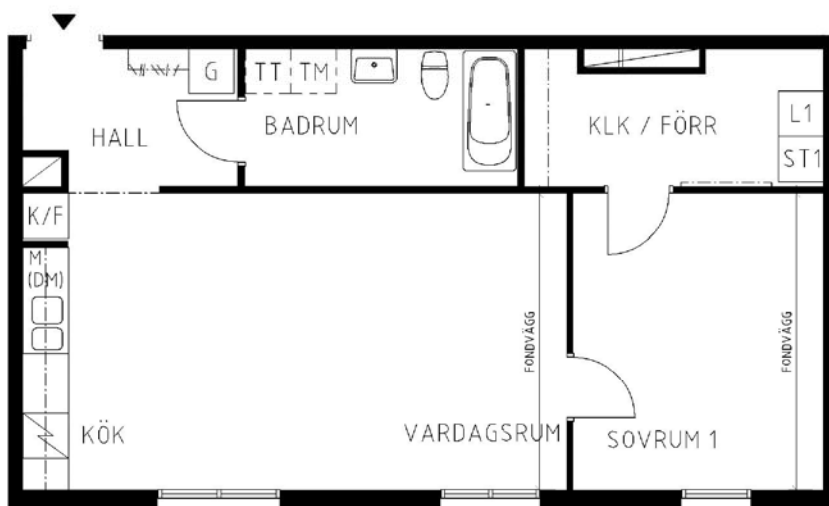

2 rum kök badrum med wc, 60 kvm

Lägenhetsnummer:
2352-0119

Adress:
Pippi Långstrumps Gata 24

Utskriftsdatum:
2011-09-02

Ritning: Skala:
Typ-ritning 1:100

Stockholmshem

Eftersom detta är en typ-ritning kan den avvika från de faktiska förhållandena i lägenheten.

SKALA 1:100

FÖRKLARINGAR

G	GARDEROB
L	LINNESKÅP
ST	STÄD
1	FLYTTBART SKÅP
F	FRYS
K	KYL
K/F	KYL/FRYS
(DM)	FÖRB. PLATS FÖR DISKMASKIN
M	FÖRB. PLATS FÖR MIKROVÅGSUGN
TM	FÖRB. PLATS FÖR TVÄTTMASKIN
TT	FÖRB. PLATS FÖR TORKTUMLARE