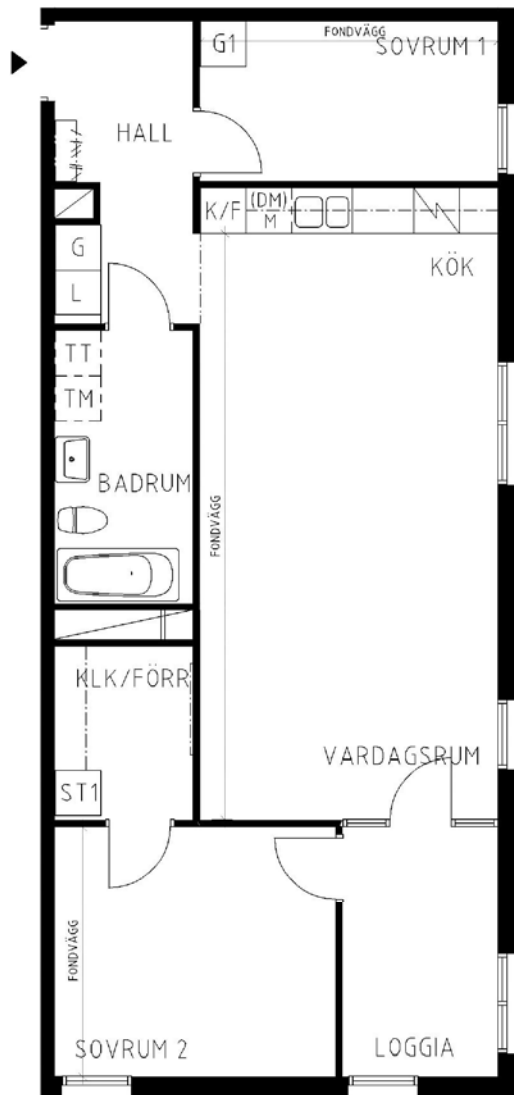

3 rum kök badrum med wc loggia, 80 kvm

Lägenhetsnummer:
2351-0111

Adress:
Pippi Långstrumps Gata 23

Utskriftsdatum:
2011-09-02

Ritning: Typ-ritning
Skala: 1:100

Stockholmshem

Eftersom detta är en typ-ritning kan den avvika från de faktiska förhållandena i lägenheten.

SKALA 1:100

FÖRKLARINGAR

G	GARDEROB
L	LINNESKÅP
ST	STÄD
1	FLYTTBART SKÅP
F	FRYS
K	KYL
K/F	KYL/FRYS
(DM)	FÖRB. PLATS FÖR DISKMASKIN
M	FÖRB. PLATS FÖR MIKROVÅGSUGN
TM	FÖRB. PLATS FÖR TVÄTTMASKIN
TT	FÖRB. PLATS FÖR TORKTUMLARE