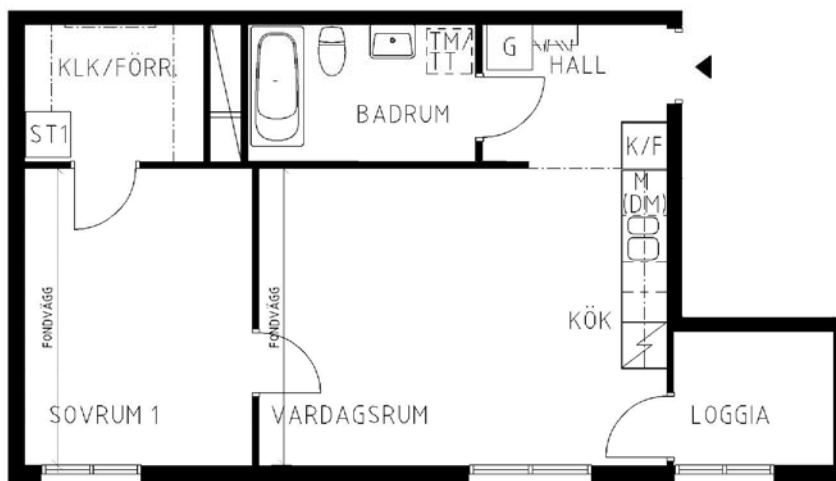

2 rum kök badrum med wc loggia, 52 kvm

Lägenhetsnummer:
2351-0011

Adress:
Nils Holgersson Gata 6

Utskriftsdatum:
2011-09-02

Ritning: Typ-ritning | Skala: 1:100

Stockholmshem

Eftersom detta är en typ-ritning kan den avvika från de faktiska förhållandena i lägenheten.

SKALA 1:100

FÖRKLARINGAR

G	GARDEROB
L	LINNESKÅP
ST	STÄD
1	FLYTTBART SKÅP
F	FRYS
K	KYL
K/F	KYL/FRYS
(DM)	FÖRB. PLATS FÖR DISKMASKIN
M	FÖRB. PLATS FÖR MIKROVÅGSUGN
TM	FÖRB. PLATS FÖR TVÄTTMASKIN
TT	FÖRB. PLATS FÖR TORKTUMLARE