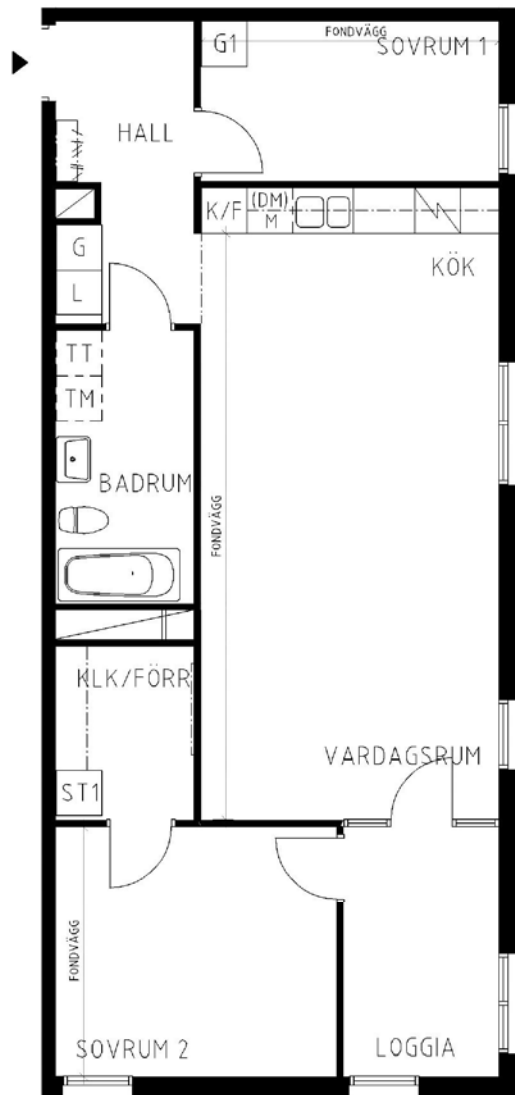

# 3 rum kök badrum med wc loggia, 80 kvm

Lägenhetsnummer:  
2351-0102

Adress:  
Pippi Långstrumps Gata 23

Utskriftsdatum:  
2011-09-02

Ritning: Skala:  
Typ-ritning 1:100

**Stockholmshem**

Eftersom detta är en typ-ritning kan den avvika från de faktiska förhållandena i lägenheten.

SKALA 1:100

## FÖRKLARINGAR

G	GARDEROB
L	LINNESKÅP
ST	STÄD
1	FLYTTBART SKÅP
F	FRYS
K	KYL
K/F	KYL/FRYS
(DM)	FÖRB. PLATS FÖR DISKMASKIN
M	FÖRB. PLATS FÖR MIKROVÅGSUGN
TM	FÖRB. PLATS FÖR TVÄTTMASKIN
TT	FÖRB. PLATS FÖR TORKTUMLARE