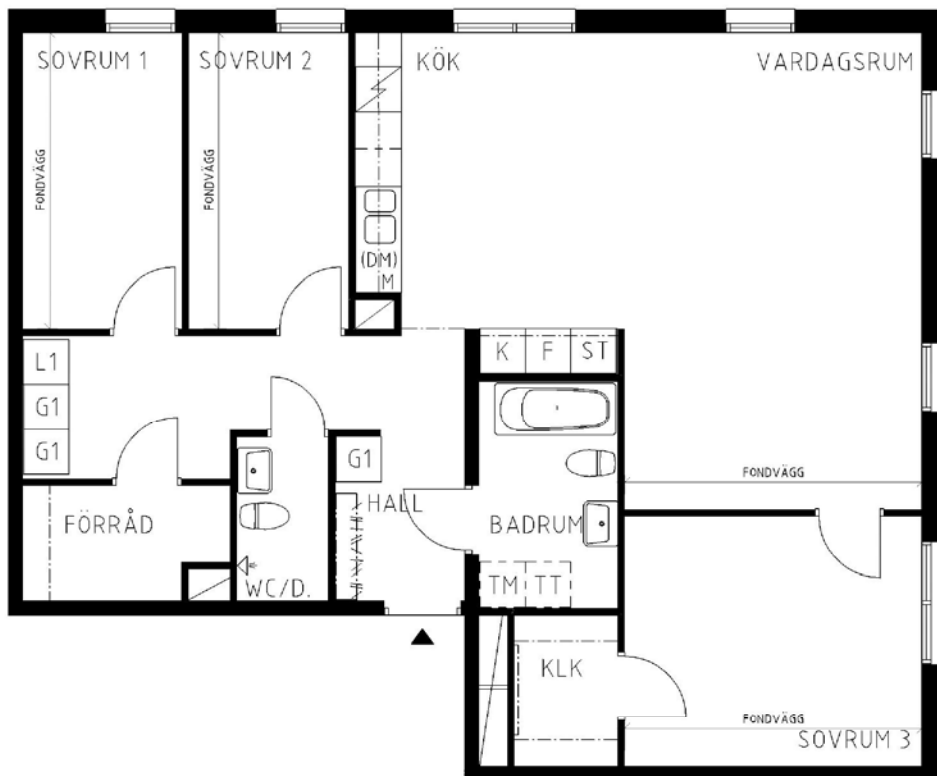

4 rum kök badrum med wc duschrum med wc, 101 kvm

Lägenhetsnummer:
2351-0101

Adress:
Pippi Långstrumps Gata 23

Utskriftsdatum:
2011-09-02

Ritning: Typ-ritning
Skala: 1:100

Stockholmshem

Eftersom detta är en typ-ritning kan den avvika från de faktiska förhållandena i lägenheten.

SKALA 1:100

FÖRKLARINGAR

G	GÄRDEROB
L	LINNESKÅP
ST	STÄD
1	FLYTTBART SKÅP
F	FRYS
K	KYL
K/F	KYL/FRYS
(DM)	FÖRB. PLATS FÖR DISKMASKIN
M	FÖRB. PLATS FÖR MIKROVÅGSUGN
TM	FÖRB. PLATS FÖR TVÄTTMASKIN
TT	FÖRB. PLATS FÖR TORKTUMLARE