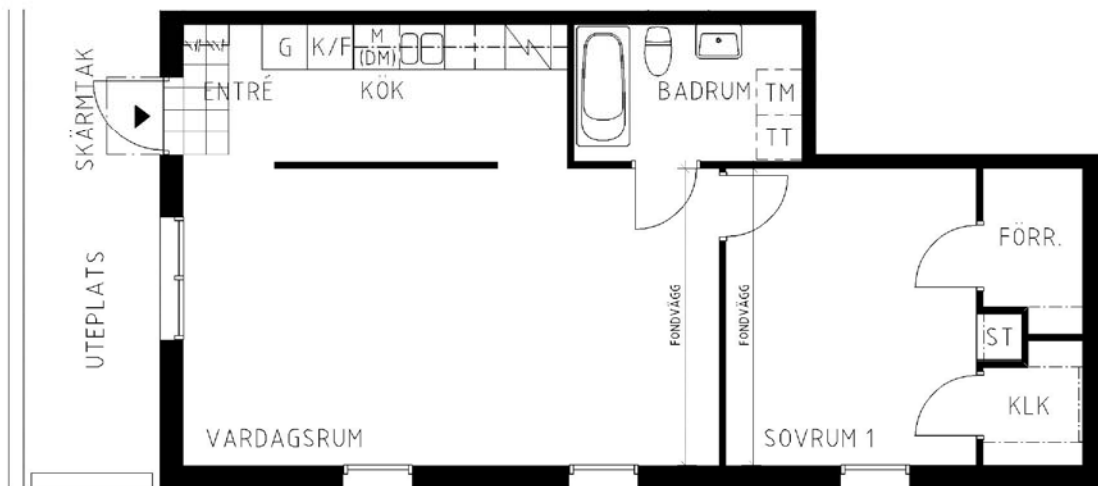

2 rum kök badrum med wc uteplats, 62 kvm

Lägenhetsnummer:
2351-0001

Adress:
Dartanjangs Gata 30

Utskriftsdatum:
2011-09-02

Ritning: Typ-ritning
Skala: 1:100

Stockholmshem

Eftersom detta är en typ-ritning kan den avvika från de faktiska förhållandena i lägenheten.

SKALA 1:100

FÖRKLARINGAR

G	GARDEROB
L	LINNESKÅP
ST	STÄD
1	FLYTTBART SKÅP
F	FRYS
K	KYL
K/F	KYL/FRYS
(DM)	FÖRB. PLATS FÖR DISKMASKIN
M	FÖRB. PLATS FÖR MIKROVÅGSUGN
TM	FÖRB. PLATS FÖR TVÄTTMASKIN
TT	FÖRB. PLATS FÖR TORKTUMLARE