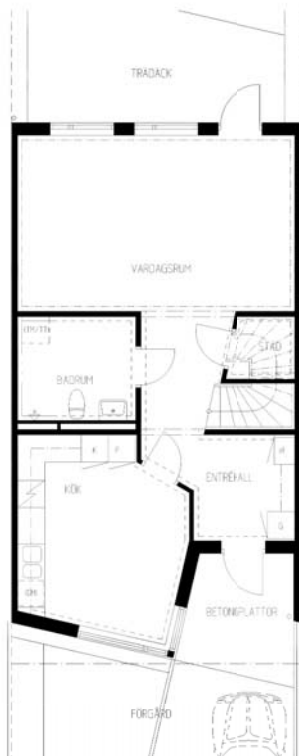

# 4 rum kök badrum med wc uteplats

Lägenhetsnummer:  
220-0130

Adress:  
Rägsvedsvägen 139

Utskriftsdatum:  
2006-03-14

Ritning:

Skala:

Typ-ritning

1:150

**Stockholmshem**

Eftersom detta är en typ-ritning kan den avvika från de faktiska förhållandena i lägenheten.

## FÖRKLARINGAR

- G: Garderob
- L: Linneskåp
- K: Kylskåp
- F: Frys-skåp
- ST: Stads-kåp
- E: Elcentral i skåp
- (D): Plats för diskmaskin
- M: Plats för mikro-vågsugn
- (TM): Plats för tvättmaskin
- (TT): Plats för torktumlare