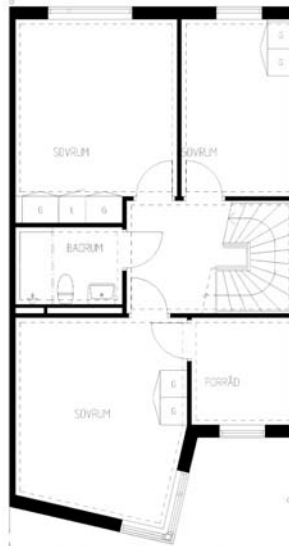

# 4 rum kök badrum med wc uteplats

Lägenhetsnummer:  
220-0130

Adress:  
Rägsvedsvägen 139

Utskriftsdatum:  
2006-03-14

Ritning:

Skala:

Typ-ritning

1:150

**Stockholmshem**

Eftersom detta är en typ-ritning kan den avvika från de faktiska förhållandena i lägenheten.