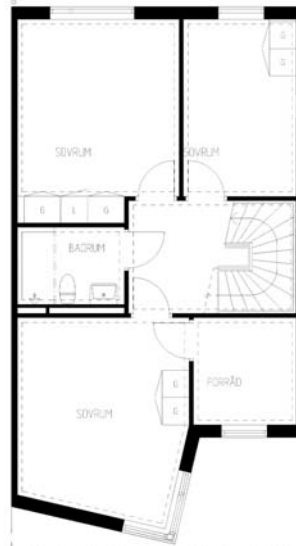

4 rum kök badrum med wc uteplats

Lägenhetsnummer:
220-0127

Adress:
Rägsvedsvägen 133

Utskriftsdatum:
2006-03-14

Ritning: Skala:
Typ-ritning 1:150

Stockholmshem

Eftersom detta är en typ-ritning kan den avvika från de faktiska förhållandena i lägenheten.

FÖRKLARINGAR

- G: GARDEROB
- L: LINNESKÅP
- K: KYLSKÅP
- F: FRYSSKÅP
- ST: STADSKÅP
- E: ELCENTRAL I SKÅP
- (DM): PLATS FÖR DISKMASKIN
- M: PLATS FÖR MIKROVÅGSUGN
- (TM): PLATS FÖR TVÄTTMASKIN
- (TT): PLATS FÖR TORKTUMLARE