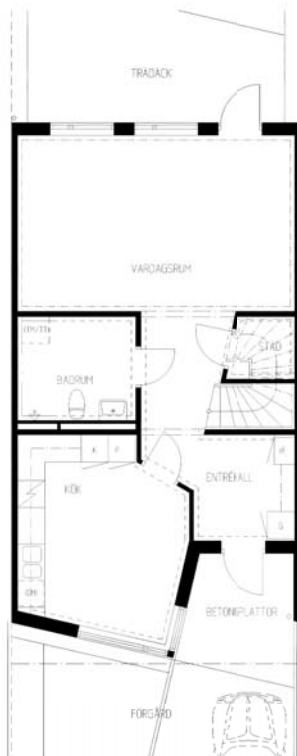

4 rum kök badrum med wc uteplats

Lägenhetsnummer:
220-0123

Adress:
Rägsvedsvägen 125

Utskriftsdatum:
2006-03-14

Ritning: Skala:
Typ-ritning 1:150

Stockholmshem

Eftersom detta är en typ-ritning kan den avvika från de faktiska förhållandena i lägenheten.

FÖRKLARINGAR

- G: GARDEROB
- L: LINNESKÅP
- K: KYLSKÅP
- F: FRYSSKÅP
- ST: STADSKÅP
- E: ELCENTRAL I SKÅP
- (DM): PLATS FÖR DISKMASKIN
- M: PLATS FÖR MIKROVÅGSUGN
- (TM): PLATS FÖR TVÄTTMASKIN
- (TT): PLATS FÖR TORKTUMLARE