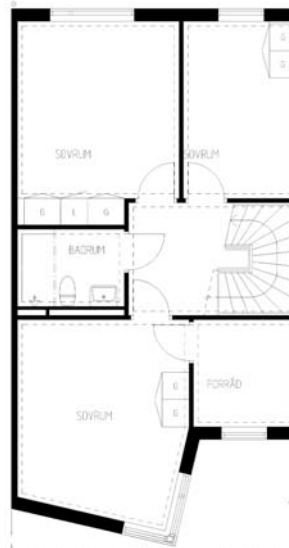

4 rum kök badrum med wc uteplats

Lägenhetsnummer:
220-0123

Adress:
Rägsvedsvägen 125

Utskriftsdatum:
2006-03-14

Ritning: Skala:
Typ-ritning 1:150

Stockholmshem

Eftersom detta är en typ-ritning kan den avvika från de faktiska förhållandena i lägenheten.

FÖRKLARINGAR

- G: GARDEROB
- L: LINNESKÅP
- K: KYLSKÅP
- F: FRYSSKÅP
- ST: STADSKÅP
- E: ELCENTRAL I SKÅP
- (DM): PLATS FÖR DISKMASKIN
- M: PLATS FÖR MIKROVÅGSUGN
- (TM): PLATS FÖR TVÄTTMASKIN
- (TT): PLATS FÖR TORKTUMLARE