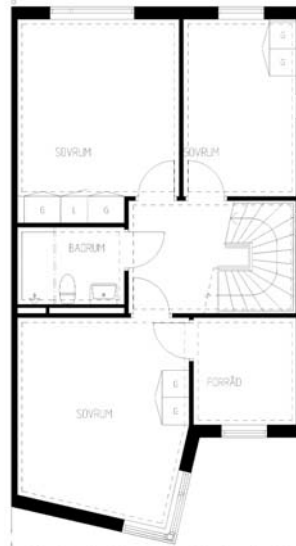

# 4 rum kök badrum med wc uteplats

Lägenhetsnummer:  
220-0121

Adress:  
Rägsvedsvägen 121

Utskriftsdatum:  
2006-03-14

Ritning:

Skala:

Typ-ritning

1:150

**Stockholmshem**

Eftersom detta är en typ-ritning kan den avvika från de faktiska förhållandena i lägenheten.

## FÖRKLARINGAR

- G: GARDEROB
- L: LINNESKÅP
- K: KYLSKÅP
- F: FRYSSKÅP
- ST: STADSKÅP
- E: ELCENTRAL I SKÅP
- (DM): PLATS FÖR DISKMASKIN
- M: PLATS FÖR MIKROVÅGSUGN
- (TM): PLATS FÖR TVÄTTMASKIN
- (TT): PLATS FÖR TORKTUMLARE