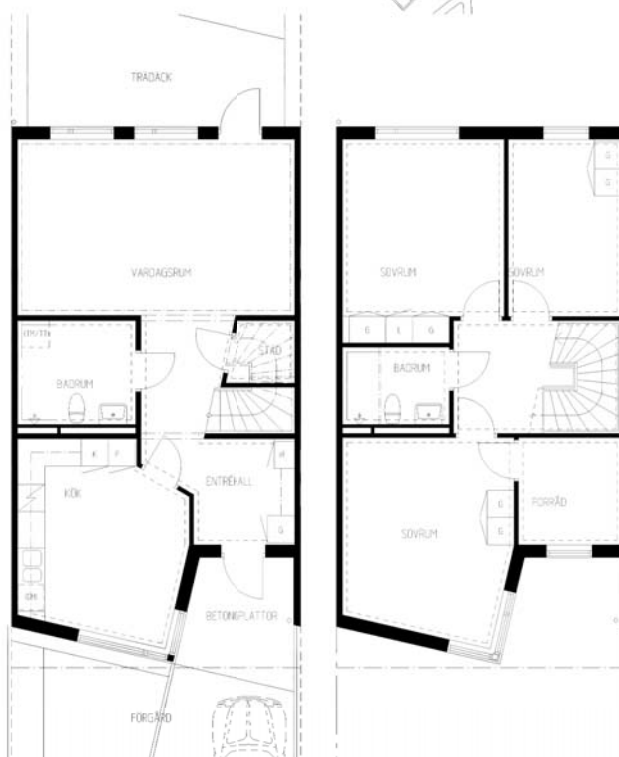

4 rum kök badrum med wc uteplats

Lägenhetsnummer:
220-0119

Adress:
Rägsvedsvägen 117

Utskriftsdatum:
2006-03-14

Ritning:

Skala:

Typ-ritning

1:150

Stockholmshem

Eftersom detta är en typ-ritning kan den avvika från de faktiska förhållandena i lägenheten.

FÖRKLARINGAR

- G: GARDEROB
- L: LINNESKÅP
- K: KYLSKÅP
- F: FRYSSKÅP
- ST: STADSKÅP
- E: ELCENTRAL I SKÅP
- (DM): PLATS FÖR DISKMASKIN
- M: PLATS FÖR MIKROVÅGSUGN
- (TM): PLATS FÖR TVÄTTMASKIN
- (TT): PLATS FÖR TORKTUMLARE