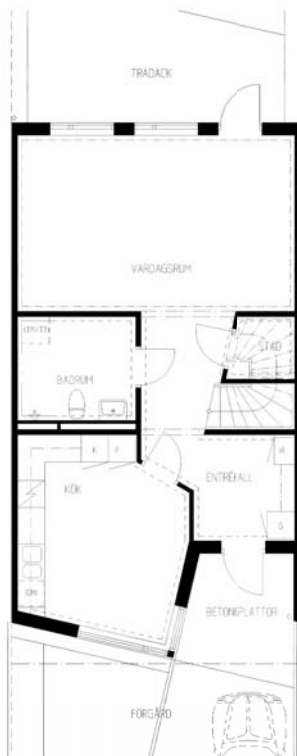

# 4 rum kök badrum med wc uteplats

Lägenhetsnummer:  
220-0118

Adress:  
Rägsvedsvägen 115

Utskriftsdatum:  
2006-03-14

Ritning:

Skala:

Typ-ritning

1:150

**Stockholmshem**

Eftersom detta är en typ-ritning kan den avvika från de faktiska förhållandena i lägenheten.

## FÖRKLARINGAR

- G: GARDEROB
- L: LINNESKÅP
- K: KYLSKÅP
- F: FRYSSKÅP
- ST: STADSKÅP
- E: ELCENTRAL I SKÅP
- (DM): PLATS FÖR DISKMASKIN
- M: PLATS FÖR MIKROVÅGSUGN
- (TM): PLATS FÖR TVÄTTMASKIN
- (TT): PLATS FÖR TORKTUMLARE