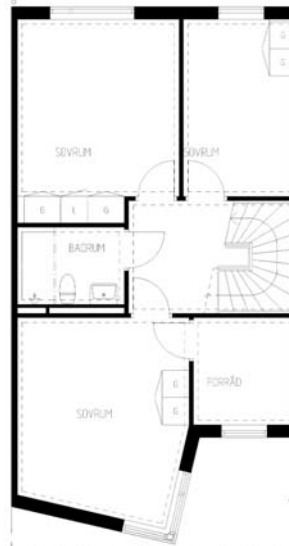

# 4 rum kök badrum med wc uteplats

Lägenhetsnummer:  
220-0118

Adress:  
Rägsvedsvägen 115

Utskriftsdatum:  
2006-03-14

Ritning:

Skala:

Typ-ritning

1:150

**Stockholmshem**

Eftersom detta är en typ-ritning kan den avvika från de faktiska förhållandena i lägenheten.

## FÖRKLARINGAR

- G: GARDEROB
- L: LINNESKÅP
- K: KYLSKÅP
- F: FRYSSKÅP
- ST: STADSKÅP
- E: ELCENTRAL I SKÅP
- (DM): PLATS FÖR DISKMASKIN
- M: PLATS FÖR MIKROVÅGSUGN
- (TM): PLATS FÖR TVÄTTMASKIN
- (TT): PLATS FÖR TORKTUMLARE