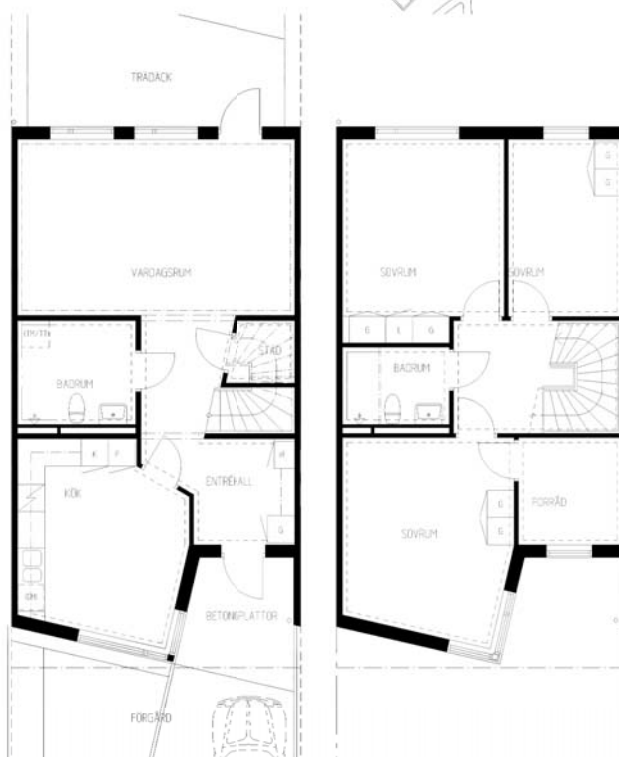

4 rum kök badrum med wc uteplats

Lägenhetsnummer:
220-0116

Adress:
Rägsvedsvägen 111

Utskriftsdatum:
2006-03-14

Ritning:

Skala:

Typ-ritning

1:150

Stockholmshem

Eftersom detta är en typ-ritning kan den avvika från de faktiska förhållandena i lägenheten.

FÖRKLARINGAR

- G: GARDEROB
- L: LINNESKÅP
- K: KYLSKÅP
- F: FRYSSKÅP
- ST: STADSKÅP
- E: ELCENTRAL I SKÅP
- (DM): PLATS FÖR DISKMASKIN
- M: PLATS FÖR MIKROVÅGSUGN
- (TM): PLATS FÖR TVÄTTMASKIN
- (TT): PLATS FÖR TORKTUMLARE