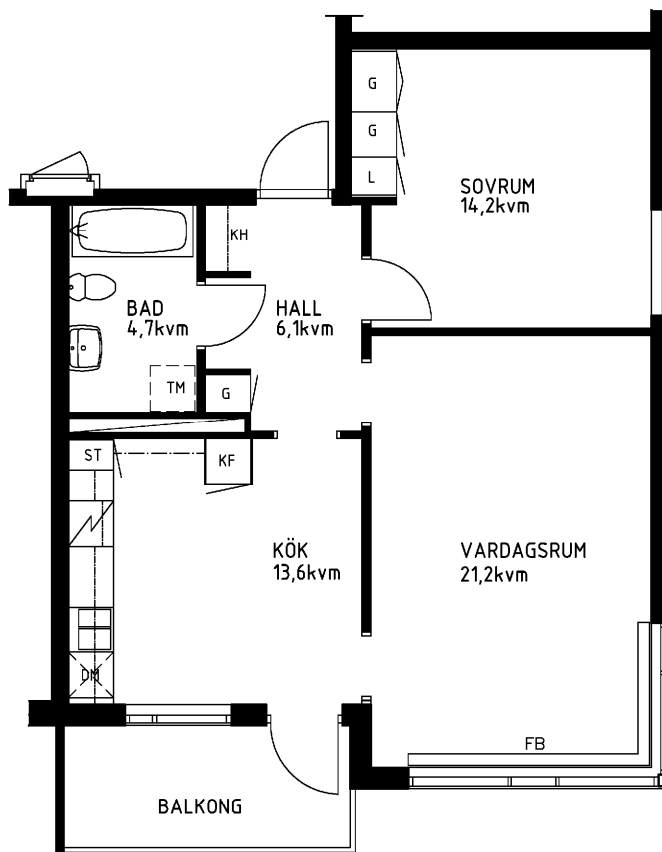

2 rum kök badrum med wc balkong, 62 kvm

Lägenhetsnummer:
066-1288

Adress:
Kvistbrogatan 20, 7

Utskriftsdatum:
2007-03-23

Ritning:
Typ-ritning

Skala:
1:100

Stockholmshem

Eftersom detta är en typ-ritning kan den avvika från de faktiska förhållandena i lägenheten.

ORIENTERINGSPLAN

FÖRKLARINGAR

- L: LINNESKÅP
- G: GARDEROB
- KF: KYL- OCH FRYSSKÅP
- SK: SKAFFERISKÅP
- ST: STÄDSKÅP
- TM: PLATS FÖR TVÄTTMASKIN
- DM: PLATS FÖR DISKMASKIN
- KH: KAPPHYLLA
- FB: FÖNSTERBÄNK

SPIS

DISKHOAR

SCHAKT

LÄGE I BYGGNADEN

1:100
METER